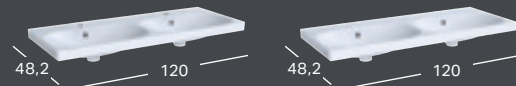

GEBERIT ACANTO, DVIUBAM PRAUSTUVUI, 120 CM

GEBERIT ACANTO DVIUBAS PRAUSTUVAS

Plotis	Aukštis	Gylis	Spalva / paviršius	Skylė maišytuvui	Persipylimo anga	Prekės kodas	Kaina be PVM
120 cm	16,8 cm	48,2 cm	Balta	Centre	Matoma	500.627.01.2	863.07
120 cm	16,8 cm	48,2 cm	Balta	Nėra	Matoma	500.628.01.2	863.07