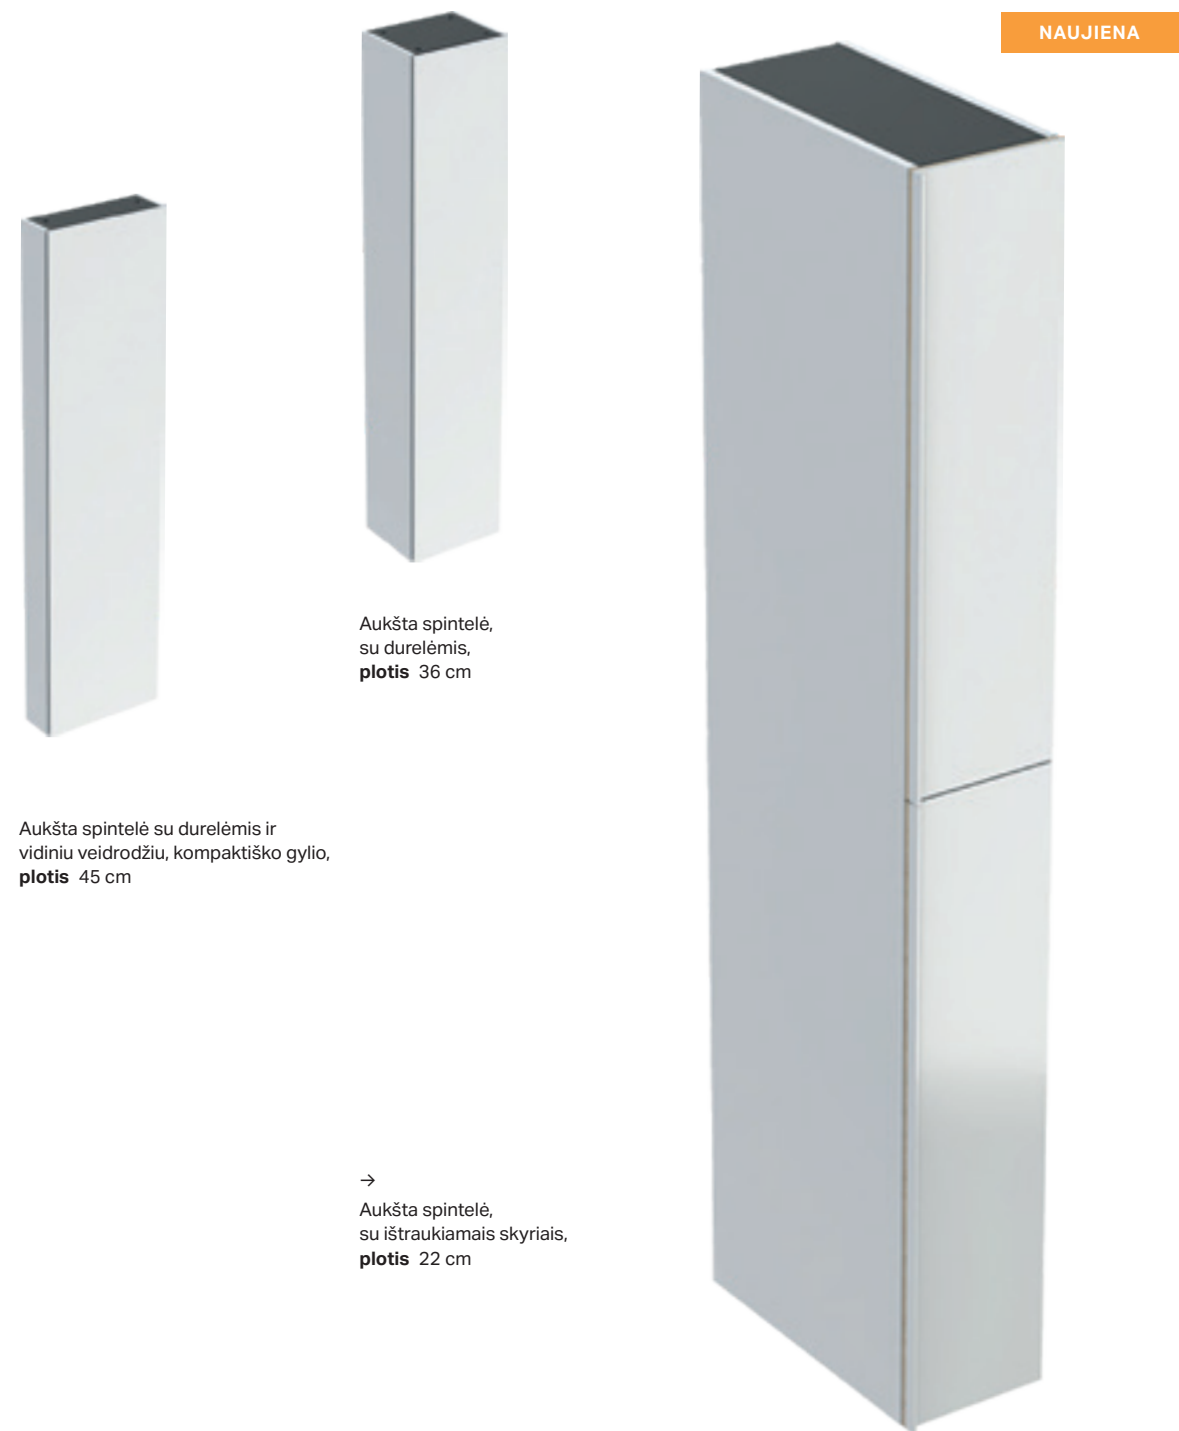

### AUKŠTOS SPINTELĖS

Aukšta spintelė,  
su durelėmis,  
**plotis 36 cm**

Aukšta spintelė su durelėmis ir  
vidiniu veidrodžiu, kompaktiško gylio,  
**plotis 45 cm**

→  
Aukšta spintelė,  
su ištraukiamais skyriais,  
**plotis 22 cm**