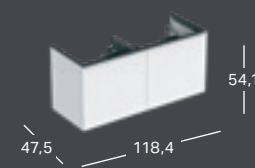

GEBERIT ACANTO SPINTELĖ PRAUSTUVUI, SU STALČIUMI IR VIDINIŲ STALČIUMI

Plotis	Aukštis	Gylis	Spalva / paviršius	Rankena	Prekės kodas	Kaina be PVM
118,4 cm	47,5 cm	54,1 cm	Balta, lakuotas labai blizgus	Balta matinė	503.006.01.1	1306.40
118,4 cm	47,5 cm	54,1 cm	Balta, blizgus stiklas	Balta matinė	503.006.01.2	1377.40
118,4 cm	47,5 cm	54,1 cm	Balta, matinis	Balta matinė	503.006.01.3	1306.40
118,4 cm	47,5 cm	54,1 cm	Ažuolas, melamino dervos danga	Lavos spalvos, matinė	503.006.JH.1	1306.40
118,4 cm	47,5 cm	54,1 cm	Lavos spalvos, matinis	Lavos spalvos, matinė	503.006.JK.1	1306.40
118,4 cm	47,5 cm	54,1 cm	Lavos spalvos, blizgus stiklas	Lavos spalvos, matinė	503.006.JK.2	1377.40
118,4 cm	47,5 cm	54,1 cm	Karijos mediena, melamino dervos danga	Lavos spalvos, matinė	503.006.JR.1	1306.40

NAUJIENA

GEBERIT ACANTO SPINTELĖ DVIUBAM PRAUSTUVUI, SU DVIEM STALČIAIS IR DVIEM VIDINIAIS STALČIAIS

Plotis	Aukštis	Gylis	Spalva / paviršius	Rankena	Prekės kodas	Kaina be PVM
118,4 cm	54,1 cm	47,5 cm	Balta, lakuotas labai blizgus	Balta matinė	503.007.01.1	1306.40
118,4 cm	54,1 cm	47,5 cm	Balta, blizgus stiklas	Balta matinė	503.007.01.2	1377.40
118,4 cm	54,1 cm	47,5 cm	Balta, matinis	Balta matinė	503.007.01.3	1306.40
118,4 cm	54,1 cm	47,5 cm	Ažuolas, melamino dervos danga	Lavos spalvos, matinė	503.007.JH.1	1306.40
118,4 cm	54,1 cm	47,5 cm	Lavos spalvos, matinis	Lavos spalvos, matinė	503.007.JK.1	1306.40
118,4 cm	54,1 cm	47,5 cm	Lavos spalvos, blizgus stiklas	Lavos spalvos, matinė	503.007.JK.2	1377.40
118,4 cm	54,1 cm	47,5 cm	Karijos mediena, melamino dervos danga	Lavos spalvos, matinė	503.007.JR.1	1306.40