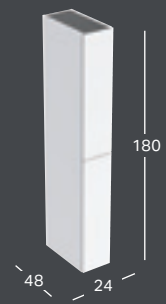

GEBERIT AUKŠTA SPINTELĖ SU DURELĖMIS

Plotis	Aukštis	Gylis	Spalva / paviršius	Prekės kodas	Kaina be PVM
36 cm	180 cm	29.1 cm	Balta, lakuotas labai blizgus	502.316.01.1	983.34
36 cm	180 cm	29.1 cm	Balta, blizgus stiklas	502.316.01.2	983.34
36 cm	180 cm	29.1 cm	Balta, matinis	502.316.01.3	983.34
36 cm	180 cm	29.1 cm	Lavos spalvos, matinis	502.316.JK.1	983.34
36 cm	180 cm	29.1 cm	Lavos spalvos, blizgus stiklas	502.316.JK.2	1073.52
36 cm	180 cm	29.1 cm	Ažuolas, melamino dervos danga	502.316.JH.1	983.34
36 cm	180 cm	29.1 cm	Karijos mediena, melamino dervos danga	502.316.JR.1	983.34