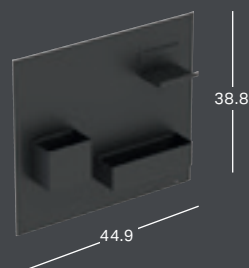

GEBERIT MAGNETINĖ LENTYNA SU DAIKTADĖŽĖMIS

Plotis	Aukštis	Spalva / paviršius	Magnetinės daiktadėžės	Prekės kodas	Kaina be PVM
44.9 cm	38.8 cm	Balta, matinis	Lava spalvos, matinės	500.649.01.2	213.68
44.9 cm	38.8 cm	Juoda, matinis	Lava spalvos, matinės	500.649.16.1	213.68
44.9 cm	38.8 cm	Lava spalvos, matinis	Lava spalvos, matinės	500.649.JK.2	213.68
44.9 cm	38.8 cm	Smėlio pilka, matinis	Lava spalvos, matinės	500.649.JL.2	213.68