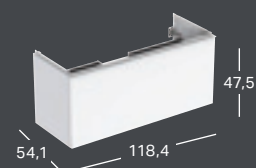

NAUJIENA

GEBERIT ACANTO SPINTELĖ PRAUSTUVUI, SU STALČIUMI IR VIDINIŲ STALČIUMI

Plotis	Aukštis	Gylis	Spalva / paviršius	Rankena	Prekės kodas	Kaina be PVM
118,4 cm	47,5 cm	54,1 cm	Balta, lakuotas labai blizgus	Balta matinė	503.006.01.1	1306.40
118,4 cm	47,5 cm	54,1 cm	Balta, blizgus stiklas	Balta matinė	503.006.01.2	1377.40
118,4 cm	47,5 cm	54,1 cm	Balta, matinis	Balta matinė	503.006.01.3	1306.40
118,4 cm	47,5 cm	54,1 cm	Ažuolas, melamino dervos danga	Lavos spalvos, matinė	503.006.JH.1	1306.40
118,4 cm	47,5 cm	54,1 cm	Lavos spalvos, matinis	Lavos spalvos, matinė	503.006.JK.1	1306.40
118,4 cm	47,5 cm	54,1 cm	Lavos spalvos, blizgus stiklas	Lavos spalvos, matinė	503.006.JK.2	1377.40
118,4 cm	47,5 cm	54,1 cm	Karijos mediena, melamino dervos danga	Lavos spalvos, matinė	503.006.JR.1	1306.40

NAUJIENA

GEBERIT ACANTO SPINTELĖ DVIUBAM PRAUSTUVUI, SU DVIEM STALČIAIS IR DVIEM VIDINIAIS STALČIAIS

Plotis	Aukštis	Gylis	Spalva / paviršius	Rankena	Prekės kodas	Kaina be PVM
118,4 cm	54,1 cm	47,5 cm	Balta, lakuotas labai blizgus	Balta matinė	503.007.01.1	1306.40
118,4 cm	54,1 cm	47,5 cm	Balta, blizgus stiklas	Balta matinė	503.007.01.2	1377.40
118,4 cm	54,1 cm	47,5 cm	Balta, matinis	Balta matinė	503.007.01.3	1306.40
118,4 cm	54,1 cm	47,5 cm	Ažuolas, melamino dervos danga	Lavos spalvos, matinė	503.007.JH.1	1306.40
118,4 cm	54,1 cm	47,5 cm	Lavos spalvos, matinis	Lavos spalvos, matinė	503.007.JK.1	1306.40
118,4 cm	54,1 cm	47,5 cm	Lavos spalvos, blizgus stiklas	Lavos spalvos, matinė	503.007.JK.2	1377.40
118,4 cm	54,1 cm	47,5 cm	Karijos mediena, melamino dervos danga	Lavos spalvos, matinė	503.007.JR.1	1306.40

GEBERIT ACANTO, DVIUBAM PRAUSTUVUI, 120 CM

GEBERIT ACANTO DVIUBAS PRAUSTUVAS