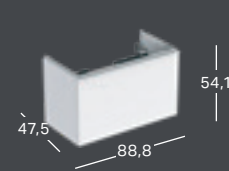

NAUJIENA

GEBERIT ACANTO SPINTELĖ PRAUSTUVUI, SU STALČIUMI IR VIDINIŲ STALČIUMI

Plotis	Aukštis	Gylis	Spalva / paviršius	Rankena	Prekės kodas	Kaina be PVM
88,8 cm	54,1 cm	47,5 cm	Balta, lakuotas labai blizgus	Balta matinė	503.005.01.1	994.00
88,8 cm	54,1 cm	47,5 cm	Balta, blizgus stiklas	Balta matinė	503.005.01.2	1067.84
88,8 cm	54,1 cm	47,5 cm	Balta, matinis	Balta matinė	503.005.01.3	994.00
88,8 cm	54,1 cm	47,5 cm	Ąžuolas, melamino dervos danga	Lavos spalvos, matinė	503.005.JH.1	994.00
88,8 cm	54,1 cm	47,5 cm	Lavos spalvos, matinis	Lavos spalvos, matinė	503.005.JK.1	994.00
88,8 cm	54,1 cm	47,5 cm	Lavos spalvos, blizgus stiklas	Lavos spalvos, matinė	503.005.JK.2	1067.84
88,8 cm	54,1 cm	47,5 cm	Karijos mediena, melamino dervos danga	Lavos spalvos, matinė	503.005.JR.1	994.00