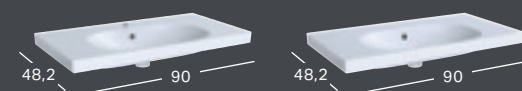

GEBERIT ACANTO, 90 CM

GEBERIT ACANTO PRAUSTUVAS, SU PAPILDOMA ERDVE DAIKTAMS

Plotis	Aukštis	Gylis	Spalva / paviršius	Skylė maišytuvui	Persipylimo anga	Prekės kodas	Kaina be PVM
90 cm	16,8 cm	48,2 cm	Balta	Centre	Matoma	500.623.01.2	556.28
90 cm	16,8 cm	48,2 cm	Balta	Nėra	Matoma	500.624.01.2	556.28