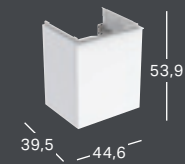

GEBERIT ACANTO, 40 CM

GEBERIT ACANTO PRAUSTUVAS MAŽIEMS VONIOS KAMBARIAMS, MAIŠYTUVO ANGA DEŠINĖJE

Plotis	Aukštis	Gylis	Spalva / paviršius	Skylė maišytuvui	Persipylimo anga	Prekės kodas	Kaina be PVM
40 cm	11,5 cm	25 cm	Balta	Dešinėje	Nėra	500.635.01.2	128.10

NAUJIENA

GEBERIT ACANTO SPINTELĖ PRAUSTUVUI MAŽIEMS VONIOS KAMBARIAMS, SU DURELĖMIS

Plotis	Aukštis	Gylis	Spalva / paviršius	Rankena	Prekės kodas	Kaina be PVM
39,2 cm	53,9 cm	24,6 cm	Balta, lakuotas labai blizgus	Balta matinė	503.001.01.1	482.80
39,2 cm	53,9 cm	24,6 cm	Balta, blizgus stiklas	Balta matinė	503.001.01.2	539.60
39,2 cm	53,9 cm	24,6 cm	Balta, matinis	Balta matinė	503.001.01.3	482.80
39,2 cm	53,9 cm	24,6 cm	Ažuolas, melamino dervos danga	Lavos spalvos, matinė	503.001.JH.1	482.80
39,2 cm	53,9 cm	24,6 cm	Lavos spalvos, matinis	Lavos spalvos, matinė	503.001.JK.1	482.80
39,2 cm	53,9 cm	24,6 cm	Lavos spalvos, blizgus stiklas	Lavos spalvos, matinė	503.001.JK.2	539.60
39,2 cm	53,9 cm	24,6 cm	Karijos mediena, melamino dervos danga	Lavos spalvos, matinė	503.001.JR.1	482.80

GEBERIT ACANTO, 45 CM

GEBERIT ACANTO PRAUSTUVAS MAŽIEMS VONIOS KAMBARIAMS

Plotis	Aukštis	Gylis	Spalva / paviršius	Skylė maišytuvui	Persipylimo anga	Prekės kodas	Kaina be PVM
45 cm	16,8 cm	38,2 cm	Balta	Centre	Matoma	500.636.01.2	151.73

NAUJIENA

GEBERIT ACANTO SPINTELĖ PRAUSTUVUI MAŽIEMS VONIOS KAMBARIAMS, SU STALČIUMI