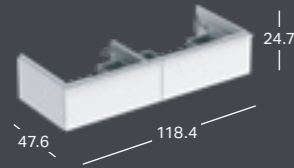

GEBERIT ICON, 120 CM

SPINTELĖS

GEBERIT ICON SPINTELĖ DVIUBAM PRAUSTUVUI, SU DVIEM STALČIAIS

Plotis	Aukštis	Gylis	Spalva / paviršius	Rankena	Prekės kodas	Kaina be PVM
118.4 cm	24.7 cm	47.6 cm	balta, lakuotas labai blizgus	balta matinė	502.314.01.1	857.56
118.4 cm	24.7 cm	47.6 cm	balta, lakuotas labai blizgus	chromuota, blizgi	502.314.01.2	857.56
118.4 cm	24.7 cm	47.6 cm	balta, matinis	balta matinė	502.314.01.3	857.56
118.4 cm	24.7 cm	47.6 cm	lavos spalvos, matinis	lavos spalvos	502.314.JK.1	857.56
118.4 cm	24.7 cm	47.6 cm	smėlio pilka, lakuotas labai blizgus	smėlio pilka	502.314.JL.1	857.56
118.4 cm	24.7 cm	47.6 cm	ažuolas, melamino dervos danga	lavos spalvos	502.314.JH.1	857.56
118.4 cm	24.7 cm	47.6 cm	Karijos mediena, melamino dervos danga	lavos spalvos	502.314.JR.1	857.56