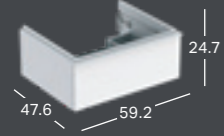

GEBERIT ICON, 60 CM

SPINTELĖS