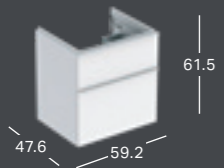

GEBERIT ICON SPINTELĖ PRAUSTUVUI, SU DVIEM STALČIAIS

Plotis	Aukštis	Gylis	Spalva / paviršius	Rankena	Prekės kodas	Kaina be PVM
59.2 cm	61.5 cm	47.6 cm	balta, lakuotas labai blizgus	balta matinė	502.303.01.1	810.07
59.2 cm	61.5 cm	47.6 cm	balta, lakuotas labai blizgus	chromuota, blizgi	502.303.01.2	810.07
59.2 cm	61.5 cm	47.6 cm	balta, matinis	balta matinė	502.303.01.3	810.07
59.2 cm	61.5 cm	47.6 cm	lavos spalvos, matinis	lavos spalvos	502.303.JK.1	810.07
59.2 cm	61.5 cm	47.6 cm	smėlio pilka, lakuotas labai blizgus	smėlio pilka	502.303.JL.1	810.07
59.2 cm	61.5 cm	47.6 cm	ažuolas, melamino dervos danga	lavos spalvos	502.303.JH.1	810.07
59.2 cm	61.5 cm	47.6 cm	Karijos mediena, melamino dervos danga	lavos spalvos	502.303.JR.1	810.07