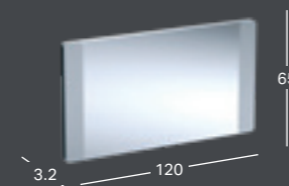

GEBERIT OPTION SQUARE VEIDRODIS SU APŠVIETIMU, APŠVIETIMAS DVIPUSIS

Plotis	Aukštis	Gylis	Prekės kodas	Kaina be PVM
120 cm	65 cm	3 cm	819220000	1,485.39