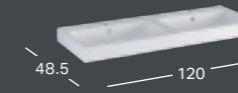

GEBERIT ICON DVIGUBAS PRAUSTUVAS

Plotis	Aukštis	Gylis	Spalva / paviršius	Skylė maišytuvui	Persipylimo anga	Prekės kodas	Kaina be PVM
120 cm	16 cm	48.5 cm	balta	viduryje	matomas	124120000	878.82