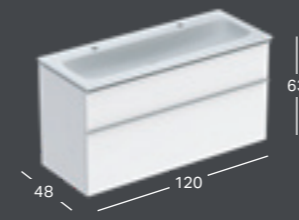

GEBERIT ICON BALDINIO PRAUSTUVO PLONOS KONSTRUKCIJOS RINKINYS, SU SPINTELE, DVIEM STALČIAIS IR PRAUSTUVO JUNGTIMI

Plotis	Aukštis	Gylis	Praustuvo spalva	Spalva / paviršius	Rankena	Skylė maišytuvui	Persipylimo anga	Prekės kodas	Kaina be PVM
120 cm	63 cm	48 cm	balta	balta, lakuotas labai blizgus	balta matinė	kairėje ir dešinėje	be	502.338.01.1	2,244.76
120 cm	63 cm	48 cm	balta	balta, lakuotas labai blizgus	chromuota, blizgi	kairėje ir dešinėje	be	502.338.01.2	2,244.76
120 cm	63 cm	48 cm	balta	balta, matinis	balta matinė	kairėje ir dešinėje	be	502.338.01.3	2,244.76
120 cm	63 cm	48 cm	balta	lavos spalvos, matinis	lavos spalvos	kairėje ir dešinėje	be	502.338.JK.1	2,244.76
120 cm	63 cm	48 cm	balta	smėlio pilka, lakuotas labai blizgus	smėlio pilka	kairėje ir dešinėje	be	502.338.JL.1	2,244.76
120 cm	63 cm	48 cm	balta	ažuolas, melamino dervos danga	lavos spalvos	kairėje ir dešinėje	be	502.338.JH.1	2,244.76
120 cm	63 cm	48 cm	balta	Karijos mediena, melamino dervos danga	lavos spalvos	kairėje ir dešinėje	be	502.338.JR.1	2,244.76