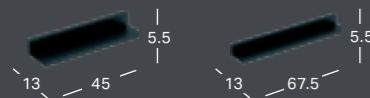

GEBERIT ICON ŠONINIS ELEMENTAS

Plotis	Aukštis	Gylis	Spalva / paviršius	Prekės kodas	Kaina be PVM
37 cm	40 cm	24.5 cm	balta, lakuotas labai blizgus	502.324.01.1	438.17
37 cm	40 cm	24.5 cm	balta, matinis	502.324.01.3	438.17
37 cm	40 cm	24.5 cm	lavos spalvos, matinis	502.324.JK.1	438.17
37 cm	40 cm	24.5 cm	smėlio pilka, lakuotas labai blizgus	502.324.JL.1	438.17
37 cm	40 cm	24.5 cm	ąžuolas, melamino dervos danga	502.324.JH.1	438.17
37 cm	40 cm	24.5 cm	Karijos mediena, melamino dervos danga	502.324.JR.1	438.17
37 cm	40 cm	27.3 cm	balta, lakuotas labai blizgus	502.325.01.1	452.09
37 cm	40 cm	27.3 cm	balta, matinis	502.325.01.3	452.09
37 cm	40 cm	27.3 cm	lavos spalvos, matinis	502.325.JK.1	452.09
37 cm	40 cm	27.3 cm	smėlio pilka, lakuotas labai blizgus	502.325.JL.1	452.09
37 cm	40 cm	27.3 cm	ąžuolas, melamino dervos danga	502.325.JH.1	452.09
37 cm	40 cm	27.3 cm	Karijos mediena, melamino dervos danga	502.325.JR.1	452.09

GEBERIT SIENINĖ LENTYNA

Plotis	Aukštis	Gylis	Spalva / paviršius	Prekės kodas	Kaina be PVM
45 cm	5.5 cm	13 cm	balta, matinis	502.326.01.3	83.53
45 cm	5.5 cm	13 cm	lavos spalvos, matinis	502.326.JK.1	83.53
45 cm	5.5 cm	13 cm	smėlio pilka, matinis	502.326.JL.1	83.53
67.5 cm	5.5 cm	13 cm	balta, matinis	502.327.01.3	103.55
67.5 cm	5.5 cm	13 cm	lavos spalvos, matinis	502.327.JK.1	103.55
67.5 cm	5.5 cm	13 cm	smėlio pilka, matinis	502.327.JL.1	103.55