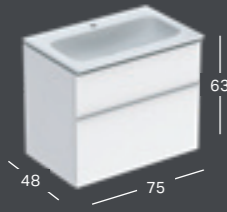

GEBERIT ICON BALDINIO SLIM PLONOS KONSTRUKCIJOS PRAUSTUVO RINKINYS, SU SPINTELE, DVIEM STALČIAIS IR PRAUSTUVO JUNGTIMI

Plotis	Aukštis	Gylis	Praustuvo spalva	Spalva / paviršius	Rankena	Skylė maišytuvui	Persipylimo anga	Prekės kodas	Kaina be PVM
75 cm	63 cm	48 cm	balta	balta, lakuotas labai blizgus	balta matinė	viduryje	be	502.336.01.1	1,355.01
75 cm	63 cm	48 cm	balta	balta, lakuotas labai blizgus	chromuota, blizgi	viduryje	be	502.336.01.2	1,355.01
75 cm	63 cm	48 cm	balta	balta, matinis	balta matinė	viduryje	be	502.336.01.3	1,355.01
75 cm	63 cm	48 cm	balta	lavos spalvos, matinis	lavos spalvos	viduryje	be	502.336.JK.1	1,355.01
75 cm	63 cm	48 cm	balta	smėlio pilka, lakuotas labai blizgus	smėlio pilka	viduryje	be	502.336.JL.1	1,355.01
75 cm	63 cm	48 cm	balta	ažuolas, melamino dervos danga	lavos spalvos	viduryje	be	502.336.JH.1	1,355.01
75 cm	63 cm	48 cm	balta	Karijos mediena, melamino dervos danga	lavos spalvos	viduryje	be	502.336.JR.1	1,355.01