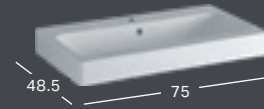

GEBERIT ICON PRAUSTUVAS, PASTATOMAS ANT STALVIRŠIO ARBA MONTUOJAMAS ANT SPINTELĖS PRAUSTUVUI

Plotis	Aukštis	Gylis	Spalva / paviršius	Skylė maišytuvui	Persipylimo anga	Prekės kodas	Kaina be PVM
75 cm	15.5 cm	48.5 cm	balta	viduryje	matomas	124575000	441.17