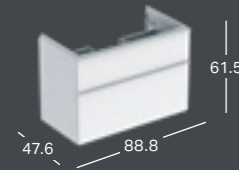

GEBERIT ICON SPINTELĖ PRAUSTUVUI, SU DVIEM STALČIAIS

Plotis	Aukštis	Gylis	Spalva / paviršius	Rankena	Prekės kodas	Kaina be PVM
88.8 cm	61.5 cm	47.6 cm	balta, lakuotas labai blizgus	balta matinė	502.305.01.1	1,020.52
88.8 cm	61.5 cm	47.6 cm	balta, lakuotas labai blizgus	chromuota, blizgi	502.305.01.2	1,020.52
88.8 cm	61.5 cm	47.6 cm	balta, matinis	balta matinė	502.305.01.3	1,020.52
88.8 cm	61.5 cm	47.6 cm	lavos spalvos, matinis	lavos spalvos	502.305.JK.1	1,020.52
88.8 cm	61.5 cm	47.6 cm	smėlio pilka, lakuotas labai blizgus	smėlio pilka	502.305.JL.1	1,020.52
88.8 cm	61.5 cm	47.6 cm	ažuolas, melamino dervos danga	lavos spalvos	502.305.JH.1	1,020.52
88.8 cm	61.5 cm	47.6 cm	Karijos mediena, melamino dervos danga	lavos spalvos	502.305.JR.1	1,020.52