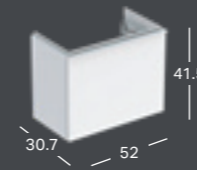

SPINTELĖS

GEBERIT ICON SPINTELĖ PRAUSTUVUI MAŽIEMS VONIOS KAMBARIAMS, SU STALČIUMI

Plotis	Aukštis	Gylis	Spalva / paviršius	Rankena	Prekės kodas	Kaina be PVM
52 cm	41.5 cm	30.7 cm	balta, lakuotas labai blizgus	balta matinė	502.302.01.1	600.00
52 cm	41.5 cm	30.7 cm	balta, lakuotas labai blizgus	chromuota, blizgi	502.302.01.2	600.00
52 cm	41.5 cm	30.7 cm	balta, matinis	balta matinė	502.302.01.3	600.00
52 cm	41.5 cm	30.7 cm	lavos spalvos, matinis	lavos spalvos	502.302.JK.1	600.00
52 cm	41.5 cm	30.7 cm	smėlio pilka, lakuotas labai blizgus	smėlio pilka	502.302.JL.1	600.00
52 cm	41.5 cm	30.7 cm	ažuolas, melamino dervos danga	lavos spalvos	502.302.JH.1	600.00
52 cm	41.5 cm	30.7 cm	Karijos mediena, melamino dervos danga	lavos spalvos	502.302.JR.1	600.00