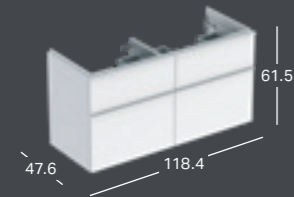

GEBERIT ICON SPINTELĖ DVIUBAM PRAUSTUVUI, SU KETURIAIS STALČIAIS

Plotis	Aukštis	Gylis	Spalva / paviršius	Rankena	Prekės kodas	Kaina be PVM
118.4 cm	61.5 cm	47.6 cm	balta, lakuotas labai blizgus	balta matinė	502.309.01.1	1,367.44
118.4 cm	61.5 cm	47.6 cm	balta, lakuotas labai blizgus	chromuota, blizgi	502.309.01.2	1,367.44
118.4 cm	61.5 cm	47.6 cm	balta, matinis	balta matinė	502.309.01.3	1,367.44
118.4 cm	61.5 cm	47.6 cm	lavos spalvos, matinis	lavos spalvos	502.309.JK.1	1,367.44
118.4 cm	61.5 cm	47.6 cm	smėlio pilka, lakuotas labai blizgus	smėlio pilka	502.309.JL.1	1,367.44
118.4 cm	61.5 cm	47.6 cm	ažuolas, melamino dervos danga	lavos spalvos	502.309.JH.1	1,367.44
118.4 cm	61.5 cm	47.6 cm	Karijos mediena, melamino dervos danga	lavos spalvos	502.309.JR.1	1,367.44

GEBERIT ICON KAMPINIS PRAUSTUVAS

Plotis	Aukštis	Gylis	Spalva / paviršius	Skylė maišytuvui	Persipylimo anga	Prekės kodas	Kaina be PVM
46 cm	13 cm	33 cm	balta	viduryje	be	124729000	161.01
46 cm	13 cm	33 cm	balta	be	be	124730000	187.04