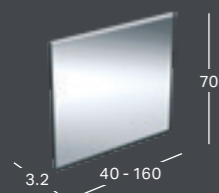

GEBERIT OPTION PLUS SQUARE VEIDRODIS SU APŠVIETIMU, SU TIESIOGINIU IR NETIESIOGINIU APŠVIETIMU, SU ŠILDOMU PAVIRŠIUMI (APSAUGA NUO RASOJIMO)

Plotis	Aukštis	Gylis	Spalva / paviršius	Prekės kodas	Kaina be PVM
40 cm	70 cm	3.2 cm	aliuminis anoduotas	502.780.00.1	673.73
60 cm	70 cm	3.2 cm	aliuminis anoduotas	502.781.00.1	698.06
75 cm	70 cm	3.2 cm	aliuminis anoduotas	502.782.00.1	756.43
90 cm	70 cm	3.2 cm	aliuminis anoduotas	502.783.00.1	807.51
105 cm	70 cm	3.2 cm	aliuminis anoduotas	502.784.00.1	851.29
120 cm	70 cm	3.2 cm	aliuminis anoduotas	502.785.00.1	919.39
135 cm	70 cm	3.2 cm	aliuminis anoduotas	502.786.00.1	1,048.30
160 cm	70 cm	3.2 cm	aliuminis anoduotas	502.787.00.1	1,179.64
40 cm	70 cm	3.2 cm	aliuminis anoduotas, juodas matinis	502.780.14.1	693.19
60 cm	70 cm	3.2 cm	aliuminis anoduotas, juodas matinis	502.781.14.1	717.51
75 cm	70 cm	3.2 cm	aliuminis anoduotas, juodas matinis	502.782.14.1	780.75
90 cm	70 cm	3.2 cm	aliuminis anoduotas, juodas matinis	502.783.14.1	831.83
105 cm	70 cm	3.2 cm	aliuminis anoduotas, juodas matinis	502.784.14.1	875.61
120 cm	70 cm	3.2 cm	aliuminis anoduotas, juodas matinis	502.785.14.1	943.71
135 cm	70 cm	3.2 cm	aliuminis anoduotas, juodas matinis	502.786.14.1	1,075.05
160 cm	70 cm	3.2 cm	aliuminis anoduotas, juodas matinis	502.787.14.1	1,216.13