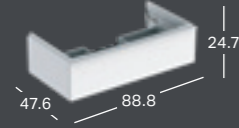

GEBERIT ICON, 90 CM

SPINTELĖS