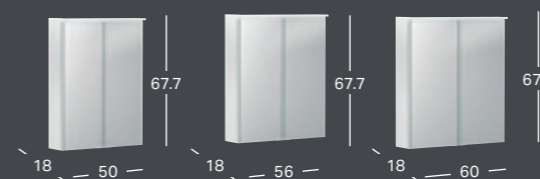

GEBERIT OPTION BASIC VEIDRODINĖ SPINTELĖ SU APŠVIETIMU IR DVEJOMIS DURELĖMIS

Plotis	Aukštis	Gylis	Spalva / paviršius	Prekės kodas	Kaina be PVM
50 cm	67.7 cm	18 cm	balta	500.257.00.1	526.96
56 cm	67.7 cm	18 cm	balta	500.258.00.1	542.44
60 cm	67.7 cm	18 cm	balta	500.273.00.1	557.94