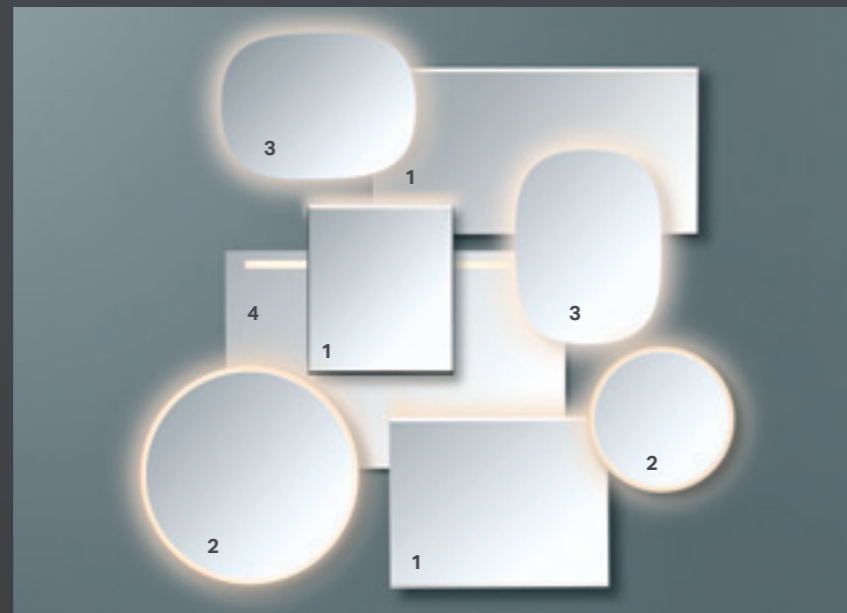

PLATESNIS PRODUKTŲ ASORTIMENTAS

DAR DIDESNIAM PASIRINKIMUI

Reikalavimai vonios kambario dizainui būna įvairūs, tačiau tuo pat metu gana individualūs. Atsižvelgiant į tai, Geberit savo asortimente „Geberit Option“ serijoje siūlo net 40 skirtingų veidrodžių su apšvietimu. Šalia tradicinių kvadratinų veidrodžių formų siūlomos ir dvi naujos formos (ovali ir apskrita), kurios gerokai praplėtė vonios kambario dizaino galimybes.

Geberit aukščiausios kokybės „Option Plus“ linijos kvadratiniai veidrodžiai turi ne tik aliuminį, bet ir matinės juodos spalvos rėmelį. Tuo tarpu papildomi dydžiai reiškia, jog šie veidrodžiai su apšvietimu ne tik dera prie įvairaus vonios kambario dizaino, bet ir puikiai telpa skirtingo dydžio ir formos patalpose.

GEBERIT OPTION PRODUKTŲ ASORTIMENTĄ SUDARO KETURI PAGRINDINIAI MODELIAI:

1. Aukščiausios kokybės „Geberit Option Plus Square“ veidrodžių linija, suteikianti maksimalų patogumą
2. „Geberit Option Round“ veidrodžių linija, skirta pirkėjams, vertinantiems dizaino tvarumą
3. „Geberit Option Oval“ veidrodžių linija, suteikianti išties didelę dizaino laisvę
4. Standartinė „Geberit Option Basic Square“ veidrodžių linija, skirta įvairaus dydžio vonios kambariams