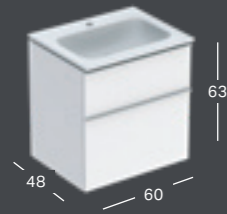

BALDŲ IR PRAUSTUVŲ RINKINIAI

GEBERIT ICON BALDINIO SLIM PLONOS KONSTRUKCIJOS PRAUSTUVO RINKINYS, SU SPINTELE, DVIEM STALČIAIS IR PRAUSTUVO JUNGTIMI

Plotis	Aukštis	Gylis	Praustuvo spalva	Spalva / paviršius	Rankena	Skylė maišytuvui	Persipylimo anga	Prekės kodas	Kaina be PVM
60 cm	63 cm	48 cm	balta	balta, lakuotas labai blizgus	balta matinė	viduryje	be	502.335.01.1	1,065.64
60 cm	63 cm	48 cm	balta	balta, lakuotas labai blizgus	chromuota, blizgi	viduryje	be	502.335.01.2	1,065.64
60 cm	63 cm	48 cm	balta	balta, matinis	balta matinė	viduryje	be	502.335.01.3	1,065.64
60 cm	63 cm	48 cm	balta	lavos spalvos, matinis	lavos spalvos	viduryje	be	502.335.JK.1	1,065.64
60 cm	63 cm	48 cm	balta	smėlio pilka, lakuotas labai blizgus	smėlio pilka	viduryje	be	502.335.JL.1	1,065.64
60 cm	63 cm	48 cm	balta	ažuolas, melamino dervos danga	lavos spalvos	viduryje	be	502.335.JH.1	1,065.64
60 cm	63 cm	48 cm	balta	Karijos mediena, melamino dervos danga	lavos spalvos	viduryje	be	502.335.JR.1	1,065.64