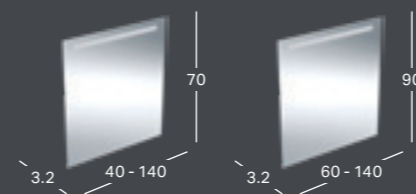

GEBERIT OPTION VEIDRODŽIAI IR VEIDRODINĖS SPINTELĖS

GEBERIT OPTION BASIC SQUARE VEIDRODIS SU APŠVIETIMU, APŠVIETIMAS VIRŠUJE

Plotis	Aukštis	Gylis	Spalva / paviršius	Prekės kodas	Kaina be PVM
40 cm	70 cm	3.2 cm	aliuminis anoduotas	502.803.00.1	228.63
50 cm	70 cm	3.2 cm	aliuminis anoduotas	502.804.00.1	238.36
60 cm	70 cm	3.2 cm	aliuminis anoduotas	502.805.00.1	252.95
70 cm	70 cm	3.2 cm	aliuminis anoduotas	502.806.00.1	262.68
80 cm	70 cm	3.2 cm	aliuminis anoduotas	502.807.00.1	274.84
90 cm	70 cm	3.2 cm	aliuminis anoduotas	502.808.00.1	284.57
100 cm	70 cm	3.2 cm	aliuminis anoduotas	502.809.00.1	311.33
120 cm	70 cm	3.2 cm	aliuminis anoduotas	502.810.00.1	333.22
140 cm	70 cm	3.2 cm	aliuminis anoduotas	502.811.00.1	355.11
60 cm	90 cm	3.2 cm	aliuminis anoduotas	502.812.00.1	304.03
80 cm	90 cm	3.2 cm	aliuminis anoduotas	502.813.00.1	328.35
100 cm	90 cm	3.2 cm	aliuminis anoduotas	502.814.00.1	364.84
120 cm	90 cm	3.2 cm	aliuminis anoduotas	502.815.00.1	411.05
140 cm	90 cm	3.2 cm	aliuminis anoduotas	502.816.00.1	457.26