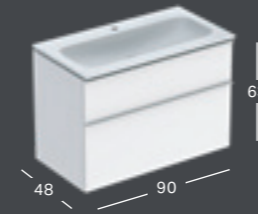

GEBERIT ICON BALDINIO SLIM PLONOS KONSTRUKCIJOS PRAUSTUVO RINKINYS, SU SPINTELE, DVIEM STALČIAIS IR PRAUSTUVO JUNGTIMI

Plotis	Aukštis	Gylis	Praustuvo spalva	Spalva / paviršius	Rankena	Skylė maišytuvui	Persipylimo anga	Prekės kodas	Kaina be PVM
90 cm	63 cm	48 cm	balta	balta, lakuotas labai blizgus	balta matinė	viduryje	be	502.337.01.1	1,654.20
90 cm	63 cm	48 cm	balta	balta, lakuotas labai blizgus	chromuota, blizgi	viduryje	be	502.337.01.2	1,654.20
90 cm	63 cm	48 cm	balta	balta, matinis	balta matinė	viduryje	be	502.337.01.3	1,654.20
90 cm	63 cm	48 cm	balta	lavos spalvos, matinis	lavos spalvos	viduryje	be	502.337.JK.1	1,654.20
90 cm	63 cm	48 cm	balta	smėlio pilka, lakuotas labai blizgus	smėlio pilka	viduryje	be	502.337.JL.1	1,654.20
90 cm	63 cm	48 cm	balta	ažuolas, melamino dervos danga	lavos spalvos	viduryje	be	502.337.JH.1	1,654.20
90 cm	63 cm	48 cm	balta	Karijos mediena, melamino dervos danga	lavos spalvos	viduryje	be	502.337.JR.1	1,654.20