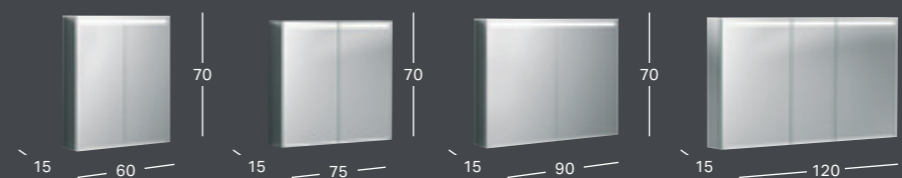

GEBERIT OPTION VEIDRODINĖ SPINTELĖ SU TIESIOGINIU BEI NETIESIOGINIU APŠVIETIMU IR DVEJOMIS ARBA TREJOMIS DURELĖMIS

Plotis	Aukštis	Gylis	Prekės kodas	Kaina be PVM
60 cm	70 cm	15 cm	500.582.00.1	711.67
75 cm	70 cm	15 cm	500.205.00.1	790.43
90 cm	70 cm	15 cm	500.583.00.1	806.67
120 cm	70 cm	15 cm	500.207.00.1	991.87