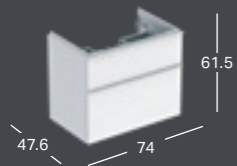

GEBERIT ICON SPINTELĖ PRAUSTUVUI, SU DVIEM STALČIAIS

Plotis	Aukštis	Gylis	Spalva / paviršius	Rankena	Prekės kodas	Kaina be PVM
74 cm	61.5 cm	47.6 cm	balta, lakuotas labai blizgus	balta matinė	502.304.01.1	910.38
74 cm	61.5 cm	47.6 cm	balta, lakuotas labai blizgus	chromuota, blizgi	502.304.01.2	910.38
74 cm	61.5 cm	47.6 cm	balta, matinis	balta matinė	502.304.01.3	910.38
74 cm	61.5 cm	47.6 cm	lavos spalvos, matinis	lavos spalvos	502.304.JK.1	910.38
74 cm	61.5 cm	47.6 cm	smėlio pilka, lakuotas labai blizgus	smėlio pilka	502.304.JL.1	910.38
74 cm	61.5 cm	47.6 cm	ažuolas, melamino dervos danga	lavos spalvos	502.304.JH.1	910.38
74 cm	61.5 cm	47.6 cm	Karijos mediena, melamino dervos danga	lavos spalvos	502.304.JR.1	910.38