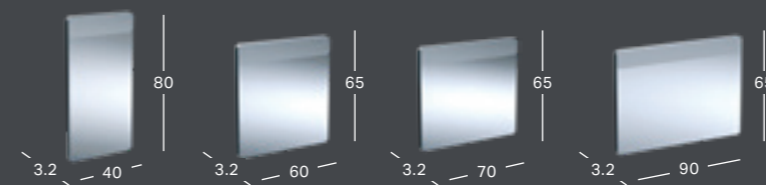

GEBERIT OPTION SQUARE VEIDRODIS SU APŠVIETIMU, APŠVIETIMAS VIRŠUJE

Plotis	Aukštis	Gylis	Prekės kodas	Kaina be PVM
40 cm	80 cm	3.2 cm	819240000	1,013.45
60 cm	65 cm	3.2 cm	819260000	1,108.11
70 cm	65 cm	3.2 cm	819270000	1,226.49
90 cm	65 cm	3.2 cm	819200000	1,319.68

GEBERIT OPTION SQUARE VEIDRODIS SU APŠVIETIMU, APŠVIETIMAS DVIPUSIS

Plotis	Aukštis	Gylis	Prekės kodas	Kaina be PVM
120 cm	65 cm	3 cm	819220000	1,485.39