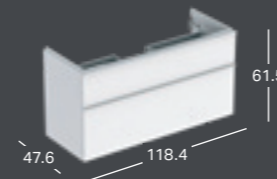

GEBERIT ICON SPINTELĖ PRAUSTUVUI, SU DVIEM STALČIAIS

Plotis	Aukštis	Gylis	Spalva / paviršius	Rankena	Prekės kodas	Kaina be PVM
118.4 cm	61.5 cm	47.6 cm	balta, lakuotas labai blizgus	balta matinė	502.306.01.1	1,327.53
118.4 cm	61.5 cm	47.6 cm	balta, lakuotas labai blizgus	chromuota, blizgi	502.306.01.2	1,327.53
118.4 cm	61.5 cm	47.6 cm	balta, matinis	balta matinė	502.306.01.3	1,327.53
118.4 cm	61.5 cm	47.6 cm	lavos spalvos, matinis	lavos spalvos	502.306.JK.1	1,327.53
118.4 cm	61.5 cm	47.6 cm	smėlio pilka, lakuotas labai blizgus	smėlio pilka	502.306.JL.1	1,327.53
118.4 cm	61.5 cm	47.6 cm	ažuolas, melamino dervos danga	lavos spalvos	502.306.JH.1	1,327.53
118.4 cm	61.5 cm	47.6 cm	Karijos mediena, melamino dervos danga	lavos spalvos	502.306.JR.1	1,327.53