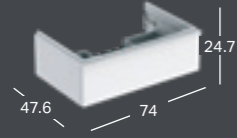

GEBERIT ICON, 75 CM

SPINTELĖS