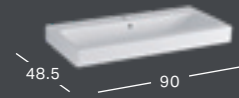

GEBERIT ICON, 90 CM

PRAUSTUVAI

GEBERIT ICON PRAUSTUVAS

Plotis	Aukštis	Gylis	Spalva / paviršius	Skylė maišytuvui	Persipylimo anga	Prekės kodas	Kaina be PVM
90 cm	16 cm	48.5 cm	balta	viduryje	matomas	124090000	555.74
90 cm	16 cm	48.5 cm	balta	be	matomas	124093000	589.71