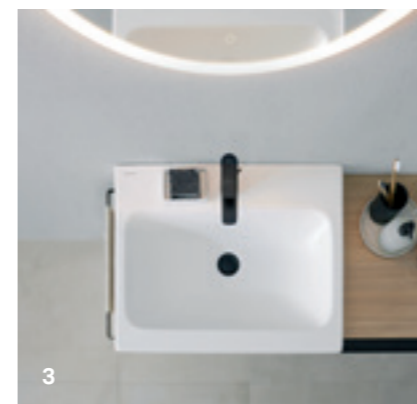

# GEBERIT ICON PRAUSTUVAI

**Geberit iCon praustuvų išvaizdai būdingos aiškios, geometrinės išorinių kontūrų linijos.**

Geberit iCon serijos keraminiai praustuvai gali būti trijų aukščių: standartinis 9 cm keraminės praustuvo briaunos aukščio praustuvas, Light serijos 5,5 cm keraminės praustuvo briaunos aukščio praustuvas ir Slim dizaino plonos, tik 1,5 cm aukščio, keraminės praustuvo briaunos aukščio praustuvas