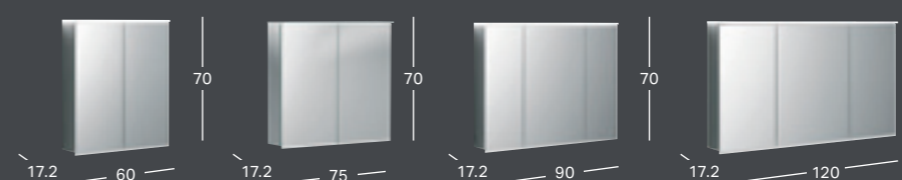

GEBERIT OPTION PLUS VEIDRODINĖ SPINTELĖ SU TIESIOGINIU BEI NETIESIOGINIU APŠVIETIMU IR DVEJOMIS ARBA TREJOMIS DURELĖMIS

Plotis	Aukštis	Gylis	Prekės kodas	Kaina be PVM
60 cm	70 cm	17.2 cm	500.593.00.1	920.56
75 cm	70 cm	17.2 cm	500.206.00.1	1,022.89
90 cm	70 cm	17.2 cm	500.594.00.1	1,110.25
120 cm	70 cm	17.2 cm	500.592.00.1	1,300.17