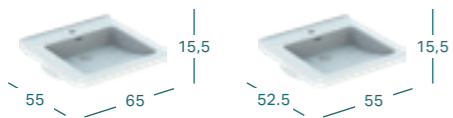

GEBERIT SELNOVA COMFORT SQUARE PRAUSTUVAS ŽMONĖMS SU NEGALIA

Plotis	Aukštis	Gylis	Spalva / paviršius	Skylė maišytuvui	Persipylimo anga	Prekės kodas	Kaina be PVM
55 cm	15.5 cm	52.5 cm	balta	viduryje	matomas	500.785.00.7	202.59
55 cm	15.5 cm	52.5 cm	balta	viduryje	be	500.786.00.7	202.59
55 cm	15.5 cm	52.5 cm	balta	be	be	500.787.01.7	202.59
65 cm	15.5 cm	55 cm	balta	viduryje	matomas	500.788.01.7	251.60
65 cm	15.5 cm	55 cm	balta	viduryje	be	500.789.01.7	251.60
65 cm	15.5 cm	55 cm	balta	be	be	500.790.01.7	251.60