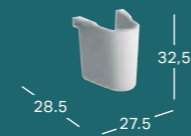

Taip pat galima įsigyti prie pakabinamų ir pastatomų modelių derančias bidė.

GEBERIT SELNOVA PRAUSTUVAS MAŽIEMS VONIOS KAMBARIAMS

Plotis	Aukštis	Gylis	Spalva / paviršius	Skylė maišytuvui	Persipylimo anga	Prekės kodas	Kaina be PVM
45 cm	17 cm	37 cm	balta	viduryje	matomas	500.324.01.7	48.41
50 cm	18 cm	41 cm	balta	viduryje	matomas	500.295.01.7	66.58
50 cm	18 cm	41 cm	balta	be	matomas	500.294.01.7	66.58

GEBERIT SELNOVA PRAUSTUVAS MAŽIEMS VONIOS KAMBARIAMS SU ASIMTERINE PERSIPYLIMO SKYLE

Plotis	Aukštis	Gylis	Spalva / paviršius	Skylė maišytuvui	Persipylimo anga	Prekės kodas	Kaina be PVM
36 cm	15 cm	29 cm	balta	viduryje	matomas	500.320.01.7	42.37

GEBERIT SELNOVA PRAUSTUVAS

Plotis	Aukštis	Gylis	Spalva / paviršius	Skylė maišytuvui	Persipylimo anga	Prekės kodas	Kaina be PVM
55 cm	18 cm	44 cm	balta	viduryje	matomas	500.315.01.7	72.66
55 cm	18 cm	44 cm	balta	be	matomas	500.304.01.7	72.66
55 cm	18 cm	44 cm	balta	be	be	500.315.01.5	69.14
60 cm	18 cm	48 cm	balta	viduryje	matomas	500.305.01.7	75.68
60 cm	18 cm	48 cm	balta	be	matomas	500.305.01.5	72.06
60 cm	18 cm	48 cm	balta	be	be	500.305.01.2	72.06
65 cm	18.5 cm	50 cm	balta	viduryje	matomas	500.297.01.7	96.85
65 cm	18.5 cm	50 cm	balta	be	matomas	500.297.01.2	92.22

GEBERIT SELNOVA KAMPINIS PRAUSTUVAS MAŽOMS PATALPOMS

Plotis	Aukštis	Gylis	Spalva / paviršius	Skylė maišytuvui	Persipylimo anga	Prekės kodas	Kaina be PVM
41.4 cm	16.4 cm	41.2 cm	balta	viduryje	matomas	500.326.01.5	54.48
59 cm	17.8 cm	56 cm	balta	viduryje	matomas	501.050.00.5	84.75