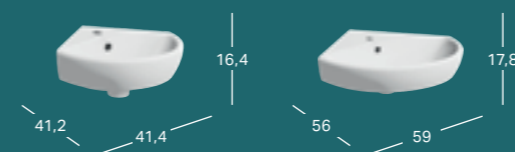

Taip pat galima įsigyti prie pakabinamų ir pastatomų modelių derančias bidė.

GEBERIT SELNOVA PRAUSTUVAS MAŽIEMS VONIOS KAMBARIAMS

Plotis	Aukštis	Gylis	Spalva / paviršius	Skylė maišytuvui	Persipylimo anga	Prekės kodas	Kaina be PVM
45 cm	17 cm	37 cm	balta	viduryje	matomas	500.324.01.7	48.41
50 cm	18 cm	41 cm	balta	viduryje	matomas	500.295.01.7	66.58
50 cm	18 cm	41 cm	balta	be	matomas	500.294.01.7	66.58

GEBERIT SELNOVA PRAUSTUVAS MAŽIEMS VONIOS KAMBARIAMS SU ASIMTERINE PERSIPYLIMO SKYLE

Plotis	Aukštis	Gylis	Spalva / paviršius	Skylė maišytuvui	Persipylimo anga	Prekės kodas	Kaina be PVM
36 cm	15 cm	29 cm	balta	viduryje	matomas	500.320.01.7	42.37

GEBERIT SELNOVA PRAUSTUVAS

Plotis	Aukštis	Gylis	Spalva / paviršius	Skylė maišytuvui	Persipylimo anga	Prekės kodas	Kaina be PVM
55 cm	18 cm	44 cm	balta	viduryje	matomas	500.315.01.7	72.66
55 cm	18 cm	44 cm	balta	be	matomas	500.304.01.7	72.66
55 cm	18 cm	44 cm	balta	be	be	500.315.01.5	69.14
60 cm	18 cm	48 cm	balta	viduryje	matomas	500.305.01.7	75.68
60 cm	18 cm	48 cm	balta	be	matomas	500.305.01.5	72.06
60 cm	18 cm	48 cm	balta	be	be	500.305.01.2	72.06
65 cm	18.5 cm	50 cm	balta	viduryje	matomas	500.297.01.7	96.85
65 cm	18.5 cm	50 cm	balta	be	matomas	500.297.01.2	92.22