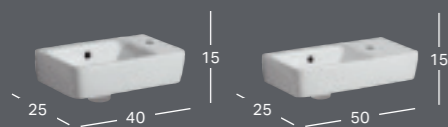

Nuleidimo tūris

„QuickRelease“ greito nuėmimo funkcija

GEBERIT SELNOVA COMPACT SVEČIŲ VONIOS KAMBARIUI

MAŽAS GALI BŪTI GRAŽUS

Specialus Geberit Selnova Compact asortimentas siūlo idealų sprendimą nedideliame, stilingame vonios kambariui ir svečių WC patalpai. Nedidelio gylio, kampinės konstrukcijos praustuvai, mažesnių matmenų WC puodai ir bidė užtikrina komfortą ir judėjimo laisvę. Juk dažnai pasitaiko, kad mažame kambarielyje keli centimetrai turi itin svarbią reikšmę.

Kompaktiškas
dizainas

1 Švarus ir patrauklus: švelnių linijų Geberit Selnova Compact asimetrinis praustuvas.

GEBERIT SELNOVA COMPACT PRAUSTUVAS MAŽIEMS VONIOS KAMBARIAMS

Plotis	Aukštis	Gylis	Spalva / paviršius	Skylė maišytuvui	Persipylimo anga	Prekės kodas	Kaina be PVM
45 cm	17 cm	34 cm	balta	viduryje	matomas	501.561.00.7	62.98

GEBERIT SELNOVA COMPACT PRAUSTUVAS MAŽIEMS VONIOS KAMBARIAMS, KOMPAKTIŠKO GYLIO

Plotis	Aukštis	Gylis	Spalva / paviršius	Skylė maišytuvui	Persipylimo anga	Prekės kodas	Kaina be PVM
40 cm	15 cm	25 cm	balta	dešinėje	matomas	501.517.00.7	58.33
40 cm	15 cm	25 cm	balta	kairėje	matomas	501.518.00.7	58.33
50 cm	15 cm	25 cm	balta	dešinėje	matomas	501.513.00.7	71.64
50 cm	15 cm	25 cm	balta	kairėje	matomas	501.506.00.7	71.64