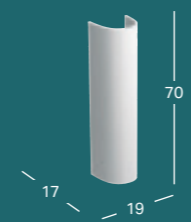

GEBERIT SELNOVA KOJA PRAUSTUVUI

Plotis	Aukštis	Gylis	Spalva / paviršius	Prekės kodas	Kaina be PVM
19 cm	70 cm	17 cm	balta	500.341.01.7	55.61