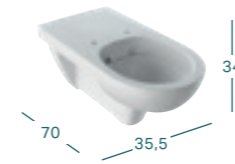

GEBERIT SELNOVA COMFORT SQUARE PRAUSTUVAS ŽMONĖMS SU NEGALIA

Plotis	Aukštis	Gylis	Spalva / paviršius	Skylė maišytuvui	Persipylimo anga	Prekės kodas	Kaina be PVM
55 cm	15.5 cm	52.5 cm	balta	viduryje	matomas	500.785.00.7	202.59
55 cm	15.5 cm	52.5 cm	balta	viduryje	be	500.786.00.7	202.59
55 cm	15.5 cm	52.5 cm	balta	be	be	500.787.01.7	202.59
65 cm	15.5 cm	55 cm	balta	viduryje	matomas	500.788.01.7	251.60
65 cm	15.5 cm	55 cm	balta	viduryje	be	500.789.01.7	251.60
65 cm	15.5 cm	55 cm	balta	be	be	500.790.01.7	251.60

GEBERIT SELNOVA COMFORT PAKABINAMAS WC PUODAS, PRAILGINTAS, PUSIAU UŽDARA FORMA, RIMFREE

Suderinamas su dangčiais ir sėdynėmis tvirtinamomis iš viršaus

Plotis	Aukštis	Gylis	Spalva / paviršius	Prekės kodas	Kaina be PVM
35.5 cm	34.5 cm	70 cm	balta	500.693.01.2	406.58