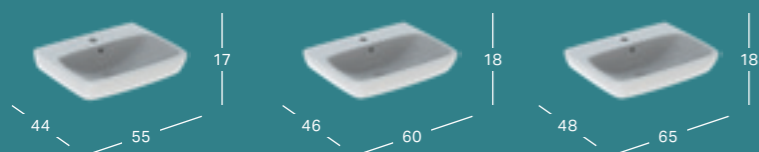

VANDENS NULEIDIMO
MYGTUKAS
Geberit nuleidimo mygtukas
Sigma30.

-  Dviejų kiekių vandens nuleidimas
-  Dangčiai su lėto užsidarymo funkcija
-  Nuleidimo tūris
-  Daugiau erdvės kojoms

GEBERIT SELNOVA SQUARE WC PUODAI IR BIDĖ

WC PUODAI BET KOKIAI STATYBOS SITUACIJAI

Geberit Selnova ir Geberit Selnova Square dizaino serija dažnai skirstoma pagal WC puodų formą. Platus pakabinamų ir pastatomų WC puodų asortimentas siūlo sprendimą kiekvienam vonios kambariui, įskaitant ekonomišką vonios kambario renovaciją ar remontą be sudėtingų struktūrinių pakeitimų.

GEBERIT SELNOVA SQUARE PRAUSTUVAS MAŽIEMS VONIOS KAMBARIAMS

Plotis	Aukštis	Gylis	Spalva / paviršius	Skylė maišytuvui	Persipylimo anga	Prekės kodas	Kaina be PVM
45 cm	16 cm	35 cm	balta	viduryje	matomas	500.322.01.7	54.48
45 cm	16 cm	35 cm	balta	viduryje	be	500.322.01.2	51.84
50 cm	17 cm	42 cm	balta	viduryje	matomas	500.310.01.7	73.74
50 cm	17 cm	42 cm	balta	viduryje	be	500.310.01.2	70.23
50 cm	17 cm	42 cm	balta	be	matomas	500.301.01.1	73.74

GEBERIT SELNOVA SQUARE PRAUSTUVAS MAŽIEMS VONIOS KAMBARIAMS SU ASIMTERINE PERSIPYLIMO SKYLE

Plotis	Aukštis	Gylis	Spalva / paviršius	Skylė maišytuvui	Persipylimo anga	Prekės kodas	Kaina be PVM
36 cm	14.5 cm	28 cm	balta	viduryje	matomas	500.316.01.7	48.41