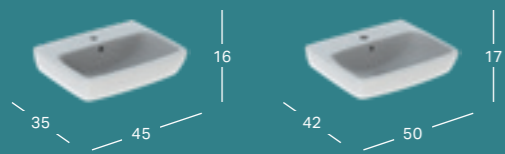

RANKENĖLĖ

Chromas

Atsparus drėgmei

Švelniai užsidarančios durelės bei stalčiai

1 Norintiems elegantiško baldų sprendimo, Geberit siūlo įsigyti ovalų, į stalviršį įleidžiamą praustuva su stalviršiu ir spintele, kurios būna net keturių spalvų. **2** Spintelės atidarymo rankenėlė atkartoja švelnų praustuvo priekinės dalies linkį. **3** 36, 45 ir 50 cm pločio Geberit Selnova Square praustuva galima įsigyti kartu su spintele.

VANDENS NULEIDIMO
MYGTUKAS
Geberit nuleidimo mygtukas
Sigma30.

-  Dviejų kiekių vandens nuleidimas
-  Dangčiai su lėto užsidarymo funkcija
-  Nuleidimo tūris
-  Daugiau erdvės kojoms

GEBERIT SELNOVA SQUARE WC PUODAI IR BIDĖ

WC PUODAI BET KOKIAI STATYBOS SITUACIJAI

Geberit Selnova ir Geberit Selnova Square dizaino serija dažnai skirstoma pagal WC puodų formą. Platus pakabinamų ir pastatomų WC puodų asortimentas siūlo sprendimą kiekvienam vonios kambariui, įskaitant ekonomišką vonios kambario renovaciją ar remontą be sudėtingų struktūrinių pakeitimų.