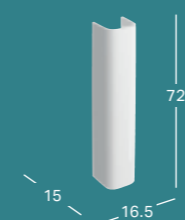

GEBERIT SELNOVA SQUARE KOJA PRAUSTUVUI

Plotis	Aukštis	Gylis	Spalva / paviršius	Prekės kodas	Kaina be PVM
16.5 cm	72 cm	15 cm	balta	500.342.01.7	60.51