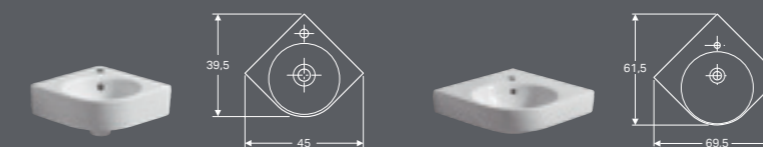

GEBERIT SELNOVA COMPACT KAMPINIS PRAUSTUVAS MAŽOMS PATALPOMS

Plotis	Aukštis	Gylis	Spalva / paviršius	Skylė maišytuvui	Persipylimo anga	Prekės kodas	Kaina be PVM
45 cm	15.5 cm	39.5 cm	balta	viduryje	matomas	501.519.00.7	76.29
69.5 cm	15.5 cm	61.5 cm	balta	viduryje	matomas	501.508.00.7	125.50

GEBERIT SELNOVA COMPACT PUSKOJĖ PRAUSTUVUI MAŽIEMS VONIOS KAMBARIAMS

Plotis	Aukštis	Gylis	Spalva / paviršius	Prekės kodas	Kaina be PVM
21.5 cm	31.5 cm	23.7 cm	balta	501.448.00.7	77.40