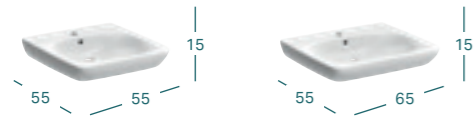

GEBERIT SELNOVA COMFORT PRAUSTUVAS, ŽMONĖMS SU NEGALIA

Plotis	Aukštis	Gylis	Spalva / paviršius	Skylė maišytuvui	Persipylimo anga	Prekės kodas	Kaina be PVM
55 cm	15 cm	55 cm	balta	viduryje	matomas	501.461.00.7	108.95
55 cm	15 cm	55 cm	balta	viduryje	be	500.187.01.7	108.95
60 cm	15 cm	55 cm	balta	viduryje	matomas	502.769.00.7	116.24
60 cm	15 cm	55 cm	balta	be	be	502.771.00.7	116.24
60 cm	15 cm	55 cm	balta	viduryje	be	502.770.00.7	116.24
65 cm	15 cm	55 cm	balta	viduryje	matomas	501.463.00.7	133.17
65 cm	15 cm	55 cm	balta	viduryje	be	500.188.01.7	133.17