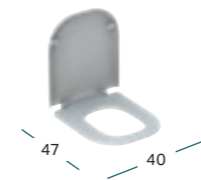

GEBERIT SELNOVA COMFORT SQUARE WC PUODŲ DANGTIS ŽMONĖMS SU NEGALIA, TVIRTINAMAS IŠ VIRŠAUS

Spalva	„QuickRelease“ funkcija	Švelnaus uždarymo mechanizmas	Prekės kodas	Kaina be PVM
balta	ne	ne	500.793.01.1	145.45