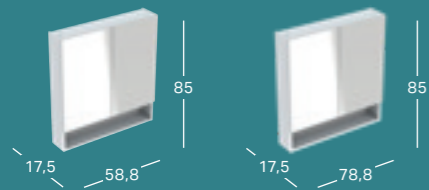

GEBERIT SELNOVA SQUARE VEIDRODINĖ SPINTELĖ SU DVEJOMIS DURELĖMIS

Plotis	Aukštis	Gylis	Spalva	Paviršius	Prekės kodas	Kaina be PVM
58.8 cm	85 cm	17.5 cm	balta	lakuotas labai blizgus	501.264.00.1	276.17
58.8 cm	85 cm	17.5 cm	lavos spalvos	matinis	501.265.00.1	276.17
58.8 cm	85 cm	17.5 cm	Karijos mediena	melamino dervos danga	501.266.00.1	261.64
58.8 cm	85 cm	17.5 cm	Karijos mediena šviesi	melamino dervos danga	501.267.00.1	261.64
78.8 cm	85 cm	17.5 cm	balta	lakuotas labai blizgus	501.268.00.1	334.30
78.8 cm	85 cm	17.5 cm	lavos spalvos	matinis	501.269.00.1	334.30
78.8 cm	85 cm	17.5 cm	Karijos mediena	melamino dervos danga	501.270.00.1	319.78
78.8 cm	85 cm	17.5 cm	Karijos mediena šviesi	melamino dervos danga	501.271.00.1	319.78

GEBERIT ŠVIESTUVAS VEIDRODINEI SPINTELEI

Spalva	Prekės kodas	Kaina be PVM
chromo imitacija	501.280.00.1	60.17

GEBERIT SELNOVA SQUARE KOJŲ RINKINYS

Aukštis	Spalva	Prekės kodas	Kaina be PVM
19.7–20.5 cm	balta	501.423.01.1	29.08
19.7–20.5 cm	chromuota blizgi	500.199.21.1	29.51

GEBERIT STALČIAUS ĮDĖKLAS, T FORMOS SKIRSTYMAS, VIRŠUTINIAM STALČIUI

Plotis	Aukštis	Gylis	Spalva / paviršius	Prekės kodas	Kaina be PVM
32.3 cm	5.9 cm	15 cm	lavos spalva, melamino danga	500.678.00.1	39.71

GEBERIT STALČIAUS ĮDĖKLAS, H FORMOS SKIRSTYMAS, APATINIAM STALČIUI

Plotis	Aukštis	Gylis	Spalva / paviršius	Prekės kodas	Kaina be PVM
32.3 cm	9.8 cm	20 cm	lavos spalvos, matinis	500.676.00.1	48.85
32.3 cm	5.9 cm	15 cm	lavos spalvos, matinis	500.677.00.1	39.71