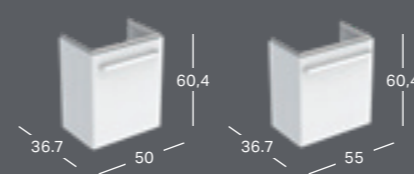

GEBERIT SELNOVA COMPACT SPINTELĖ PRAUSTUVUI, SU DURELĖMIS

Plotis	Aukštis	Gylis	Spalva	Paviršius	Prekės kodas	Kaina be PVM
50 cm	60.4 cm	36.7 cm	balta	lakuotas labai blizgus	501.492.00.1	411.38
50 cm	60.4 cm	36.7 cm	šviesiai pilka	lakuotas labai blizgus	501.491.00.1	411.38
55 cm	60.4 cm	36.7 cm	balta	lakuotas labai blizgus	501.494.00.1	420.77
55 cm	60.4 cm	36.7 cm	šviesiai pilka	lakuotas labai blizgus	501.493.00.1	420.77