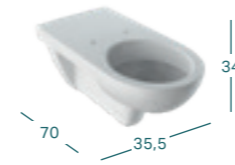

GEBERIT SELNOVA COMFORT PAKABINAMAS WC PUODAS, PRAILGINTAS, PUSIAU UŽDARA FORMA, RIMFREE

Suderinamas su dangčiais ir sėdynėmis tvirtinamomis iš viršaus

Plotis	Aukštis	Gylis	Spalva / paviršius	Prekės kodas	Kaina be PVM
35.5 cm	34.5 cm	70 cm	balta	500.693.01.2	406.58

GEBERIT SELNOVA COMFORT PAKABINAMAS WC PUODAS, PRAILGINTAS, RIMFREE

Plotis	Aukštis	Gylis	Spalva / paviršius	Prekės kodas	Kaina be PVM
35.5 cm	34 cm	70 cm	balta	501.046.00.7	313.74

GEBERIT SELNOVA COMFORT PAKABINAMAS WC PUODAS, PRAILGINTAS