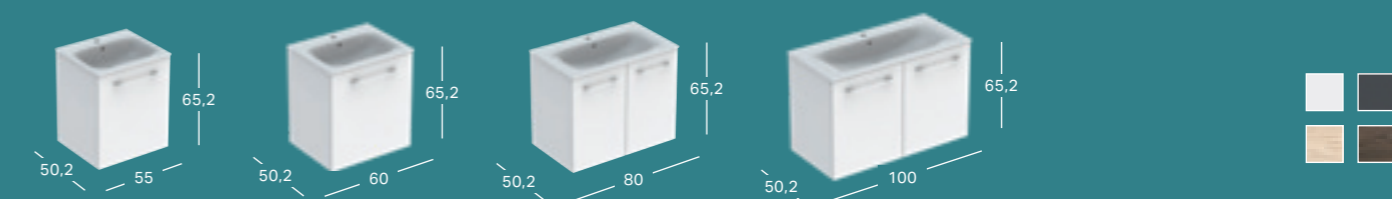

GEBERIT SELNOVA SQUARE PRAUSTUVO PLONA KERAMINE BRIAUNA IR SPINTELĖS SU DURELĖMIS KOMPLEKTAS

Plotis	Aukštis	Gylis	Spalva	Paviršius	Skylė maišytuvui	Persipylimo anga	Prekės kodas	Kaina be PVM
55 cm	65.2 cm	50.2 cm	balta	lakuotas labai blizgus	viduryje	matomas	501.248.00.1	334.30
55 cm	65.2 cm	50.2 cm	lavos spalvos	matinis	viduryje	matomas	501.249.00.1	334.30
55 cm	65.2 cm	50.2 cm	Karijos mediena	melamino dervos danga	viduryje	matomas	501.250.00.1	319.78
55 cm	65.2 cm	50.2 cm	Karijos mediena šviesi	melamino dervos danga	viduryje	matomas	501.251.00.1	319.78
60 cm	65.2 cm	50.2 cm	balta	lakuotas labai blizgus	viduryje	matomas	501.252.00.1	363.37
60 cm	65.2 cm	50.2 cm	lavos spalvos	matinis	viduryje	matomas	501.253.00.1	363.37
60 cm	65.2 cm	50.2 cm	Karijos mediena	melamino dervos danga	viduryje	matomas	501.254.00.1	348.83
60 cm	65.2 cm	50.2 cm	Karijos mediena šviesi	melamino dervos danga	viduryje	matomas	501.255.00.1	348.83
80 cm	65.2 cm	50.2 cm	balta	lakuotas labai blizgus	viduryje	matomas	501.256.00.1	479.64
80 cm	65.2 cm	50.2 cm	lavos spalvos	matinis	viduryje	matomas	501.257.00.1	479.64
80 cm	65.2 cm	50.2 cm	Karijos mediena	melamino dervos danga	viduryje	matomas	501.258.00.1	465.11
80 cm	65.2 cm	50.2 cm	Karijos mediena šviesi	melamino dervos danga	viduryje	matomas	501.259.00.1	465.11
100 cm	65.2 cm	50.2 cm	balta	lakuotas labai blizgus	viduryje	matomas	501.260.00.1	625.00
100 cm	65.2 cm	50.2 cm	lavos spalvos	matinis	viduryje	matomas	501.261.00.1	625.00
100 cm	65.2 cm	50.2 cm	Karijos mediena	melamino dervos danga	viduryje	matomas	501.262.00.1	610.47
100 cm	65.2 cm	50.2 cm	Karijos mediena šviesi	melamino dervos danga	viduryje	matomas	501.263.00.1	610.47