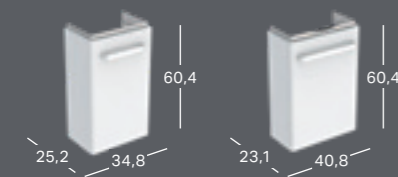

GEBERIT SELNOVA COMPACT SPINTELĖ PRAUSTUVUI MAŽIEMS VONIOS KAMBARIAMS, SU DURELĖMIS, KOMPAKTIŠKO GYLIO, SU DURELĖMIS

Plotis	Aukštis	Gylis	Spalva	Paviršius	Prekės kodas	Kaina be PVM
34.8 cm	60.4 cm	25.2 cm	balta	lakuotas labai blizgus	501.488.00.1	328.92
34.8 cm	60.4 cm	25.2 cm	šviesiai pilka	lakuotas labai blizgus	501.487.00.1	328.92
40.8 cm	60.5 cm	23.1 cm	balta	lakuotas labai blizgus	501.925.01.1	368.96
40.8 cm	60.5 cm	23.1 cm	šviesiai pilka	lakuotas labai blizgus	501.925.42.1	368.96