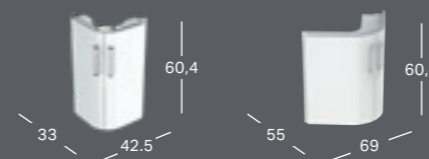

GEBERIT SELNOVA COMPACT SPINTELĖ KAMPINIAM PRAUSTUVUI, SU DVEJOMIS DURELĖMIS

Plotis	Aukštis	Gylis	Spalva	Paviršius	Prekės kodas	Kaina be PVM
42.5 cm	60.4 cm	33 cm	balta	lakuotas labai blizgus	501.484.00.1	416.11
42.5 cm	60.4 cm	33 cm	šviesiai pilka	lakuotas labai blizgus	501.483.00.1	416.11
69 cm	60.4 cm	55 cm	balta	lakuotas labai blizgus	501.486.00.1	544.08
69 cm	60.4 cm	55 cm	šviesiai pilka	lakuotas labai blizgus	501.485.00.1	544.08