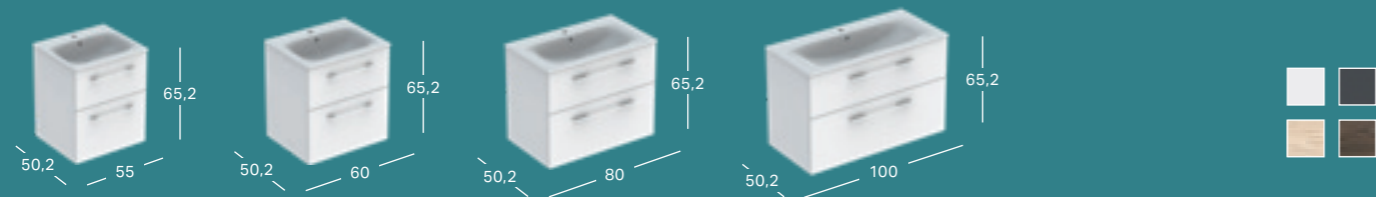

GEBERIT SELNOVA SQUARE PRAUSTUVO PLONA KERAMINE BRIAUNA IR SPINTELĖS SU STALČIAIS KOMPLEKTAS

Plotis	Aukštis	Gylis	Spalva	Paviršius	Skylė maišytuvui	Persipylimo anga	Prekės kodas	Kaina be PVM
55 cm	65.2 cm	50.2 cm	balta	lakuotas labai blizgus	viduryje	matomas	501.232.00.1	479.64
55 cm	65.2 cm	50.2 cm	lavos spalvos	matinis	viduryje	matomas	501.233.00.1	479.64
55 cm	65.2 cm	50.2 cm	Karijos mediena	melamino dervos danga	viduryje	matomas	501.234.00.1	465.11
55 cm	65.2 cm	50.2 cm	Karijos mediena šviesi	melamino dervos danga	viduryje	matomas	501.235.00.1	465.11
60 cm	65.2 cm	50.2 cm	balta	lakuotas labai blizgus	viduryje	matomas	501.236.00.1	508.73
60 cm	65.2 cm	50.2 cm	lavos spalvos	matinis	viduryje	matomas	501.237.00.1	508.73
60 cm	65.2 cm	50.2 cm	Karijos mediena	melamino dervos danga	viduryje	matomas	501.238.00.1	494.19
60 cm	65.2 cm	50.2 cm	Karijos mediena šviesi	melamino dervos danga	viduryje	matomas	501.239.00.1	494.19
80 cm	65.2 cm	50.2 cm	balta	lakuotas labai blizgus	viduryje	matomas	501.240.00.1	654.07
80 cm	65.2 cm	50.2 cm	lavos spalvos	matinis	viduryje	matomas	501.241.00.1	654.07
80 cm	65.2 cm	50.2 cm	Karijos mediena	melamino dervos danga	viduryje	matomas	501.242.00.1	639.54
80 cm	65.2 cm	50.2 cm	Karijos mediena šviesi	melamino dervos danga	viduryje	matomas	501.243.00.1	639.54
100 cm	65.2 cm	50.2 cm	balta	lakuotas labai blizgus	viduryje	matomas	501.244.00.1	843.03
100 cm	65.2 cm	50.2 cm	lavos spalvos	matinis	viduryje	matomas	501.245.00.1	843.03
100 cm	65.2 cm	50.2 cm	Karijos mediena	melamino dervos danga	viduryje	matomas	501.246.00.1	828.49
100 cm	65.2 cm	50.2 cm	Karijos mediena šviesi	melamino dervos danga	viduryje	matomas	501.247.00.1	828.49