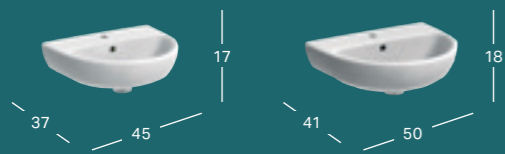

VANDENS NULEIDIMO MYGTUKAS
Geberit nuleidimo mygtukas Sigma21.

Platus pakabinamų ir pastatomų WC puodų su išoriniais keraminiais bakeliais asortimentas atitiks bet kokius struktūrinius vonios kambario reikalavimus.

Taip pat galima įsigyti prie pakabinamų ir pastatomų modelių derančias bidė.

GEBERIT SELNOVA PRAUSTUVAS MAŽIEMS VONIOS KAMBARIAMS

Plotis	Aukštis	Gylis	Spalva / paviršius	Skylė maišytuvui	Persipylimo anga	Prekės kodas	Kaina be PVM
45 cm	17 cm	37 cm	balta	viduryje	matomas	500.324.01.7	48.41
50 cm	18 cm	41 cm	balta	viduryje	matomas	500.295.01.7	66.58
50 cm	18 cm	41 cm	balta	be	matomas	500.294.01.7	66.58