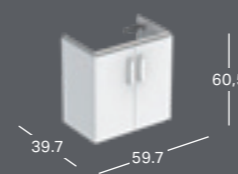

GEBERIT SELNOVA COMPACT SPINTELĖ PRAUSTUVUI, SU DVIEM DURELĖMIS

Plotis	Aukštis	Gylis	Spalva	Paviršius	Prekės kodas	Kaina be PVM
59.7 cm	60.5 cm	39.7 cm	balta	lakuotas labai blizgus	501.658.01.1	465.82
59.7 cm	60.5 cm	39.7 cm	šviesiai pilka	lakuotas labai blizgus	501.658.42.1	465.82