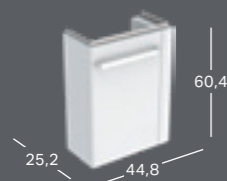

GEBERIT SELNOVA COMPACT SPINTELĖ PRAUSTUVUI MAŽIEMS VONIOS KAMBARIAMS, SU RANKŠLUOŠČIO LAIKIKLIU, KOMPAKTIŠKO GYLIO

Plotis	Aukštis	Gylis	Spalva	Paviršius	Durys	Prekės kodas	Kaina be PVM
44.8 cm	60.4 cm	25.2 cm	balta	lakuotas labai blizgus	Vyriai kairėje	501.498.00.1	403.50
44.8 cm	60.4 cm	25.2 cm	balta	lakuotas labai blizgus	Vyriai dešinėje	501.496.00.1	403.50
44.8 cm	60.4 cm	25.2 cm	šviesiai pilka	lakuotas labai blizgus	Vyriai kairėje	501.497.00.1	403.50
44.8 cm	60.4 cm	25.2 cm	šviesiai pilka	lakuotas labai blizgus	Vyriai dešinėje	501.495.00.1	403.50