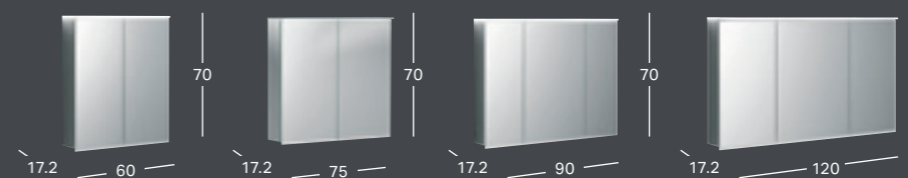

GEBERIT OPTION PLUS VEIDRODINĖ SPINTELĖ SU TIESIOGINIU BEI NETIESIOGINIU APŠVIETIMU IR DVEJOMIS ARBA TREJOMIS DURELĖMIS

Plotis	Aukštis	Gylis	Prekės kodas	Kaina be PVM
60 cm	70 cm	17.2 cm	500.593.00.1	920.56
75 cm	70 cm	17.2 cm	500.206.00.1	1,022.89
90 cm	70 cm	17.2 cm	500.594.00.1	1,110.25
120 cm	70 cm	17.2 cm	500.592.00.1	1,300.17