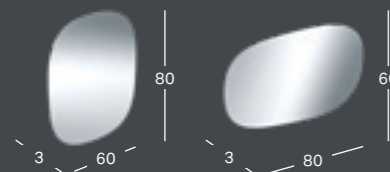

GEBERIT OPTION OVAL VEIDRODIS SU NETIESIOGINIU APŠVIETIMU

Veidrodį galite kabinti horizontaliai arba vertikaliai

Plotis	Aukštis	Gylis	Prekės kodas	Kaina be PVM
60 cm	80 cm	3 cm	502.800.00.1	340.52