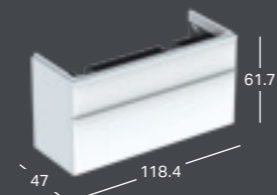

GEBERIT SMYLE SPINTELĖ DVIĞUBAM PRAUSTUVUI, SU DVIEM STALČIAIS

Plotis	Aukštis	Gylis	Spalva / paviršius	Prekės kodas	Kaina be PVM
118.4 cm	61.7 cm	47 cm	balta, lakuotas labai blizgus	500.356.00.1	1,068.85
118.4 cm	61.7 cm	47 cm	lavos spalvos, matinis	500.356.JK.1	1,068.85
118.4 cm	61.7 cm	47 cm	smėlio pilka, lakuotas labai blizgus	500.356.JL.1	1,068.85
118.4 cm	61.7 cm	47 cm	karijos mediena, melamino dervos danga	500.356.JR.1	1,068.85