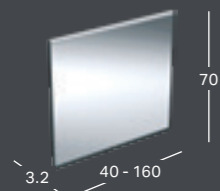

GEBERIT OPTION PLUS SQUARE VEIDRODIS SU APŠVIETIMU, SU TIESIOGINIU IR NETIESIOGINIU APŠVIETIMU, SU ŠILDOMU PAVIRŠIUMI (APSAUGA NUO RASOJIMO)

Plotis	Aukštis	Gylis	Spalva / paviršius	Prekės kodas	Kaina be PVM
40 cm	70 cm	3.2 cm	aliuminis anoduotas	502.780.00.1	673.73
60 cm	70 cm	3.2 cm	aliuminis anoduotas	502.781.00.1	698.06
75 cm	70 cm	3.2 cm	aliuminis anoduotas	502.782.00.1	756.43
90 cm	70 cm	3.2 cm	aliuminis anoduotas	502.783.00.1	807.51
105 cm	70 cm	3.2 cm	aliuminis anoduotas	502.784.00.1	851.29
120 cm	70 cm	3.2 cm	aliuminis anoduotas	502.785.00.1	919.39
135 cm	70 cm	3.2 cm	aliuminis anoduotas	502.786.00.1	1,048.30
160 cm	70 cm	3.2 cm	aliuminis anoduotas	502.787.00.1	1,179.64
40 cm	70 cm	3.2 cm	aliuminis anoduotas, juodas matinis	502.780.14.1	693.19
60 cm	70 cm	3.2 cm	aliuminis anoduotas, juodas matinis	502.781.14.1	717.51
75 cm	70 cm	3.2 cm	aliuminis anoduotas, juodas matinis	502.782.14.1	780.75
90 cm	70 cm	3.2 cm	aliuminis anoduotas, juodas matinis	502.783.14.1	831.83
105 cm	70 cm	3.2 cm	aliuminis anoduotas, juodas matinis	502.784.14.1	875.61
120 cm	70 cm	3.2 cm	aliuminis anoduotas, juodas matinis	502.785.14.1	943.71
135 cm	70 cm	3.2 cm	aliuminis anoduotas, juodas matinis	502.786.14.1	1,075.05
160 cm	70 cm	3.2 cm	aliuminis anoduotas, juodas matinis	502.787.14.1	1,216.13