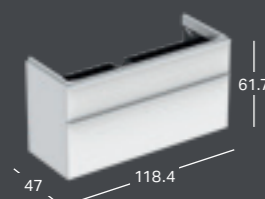

GEBERIT SMYLE SQUARE SPINTELĖ PRAUSTUVUI, SU DVIEM STALČIAIS

Plotis	Aukštis	Gylis	Spalva / paviršius	Prekės kodas	Kaina be PVM
118.4 cm	61.7 cm	47 cm	balta, lakuotas labai blizgus	500.355.00.1	1,068.85
118.4 cm	61.7 cm	47 cm	lavos spalvos, matinis	500.355.JK.1	1,068.85
118.4 cm	61.7 cm	47 cm	smėlio pilka, lakuotas labai blizgus	500.355.JL.1	1,068.85
118.4 cm	61.7 cm	47 cm	karijos mediena, melamino dervos danga	500.355.JR.1	1,068.85