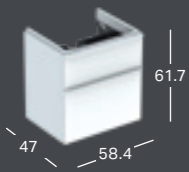

GEBERIT SMYLE SQUARE SPINTELĖ PRAUSTUVUI, SU DVIEM STALČIAIS

Plotis	Aukštis	Gylis	Spalva / paviršius	Prekės kodas	Kaina be PVM
58.4 cm	61.7 cm	47 cm	balta, lakuotas labai blizgus	500.352.00.1	647.42
58.4 cm	61.7 cm	47 cm	lavos spalvos, matinis	500.352.JK.1	647.42
58.4 cm	61.7 cm	47 cm	smėlio pilka, lakuotas labai blizgus	500.352.JL.1	647.42
58.4 cm	61.7 cm	47 cm	karijos mediena, melamino dervos danga	500.352.JR.1	647.42