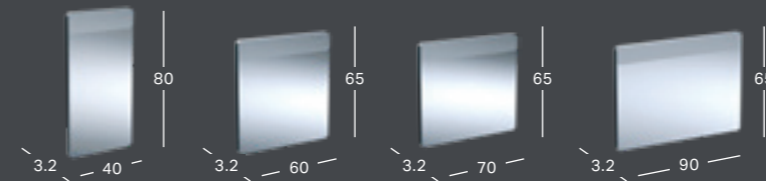

GEBERIT OPTION SQUARE VEIDRODIS SU APŠVIETIMU, APŠVIETIMAS VIRŠUJE

Plotis	Aukštis	Gylis	Prekės kodas	Kaina be PVM
40 cm	80 cm	3.2 cm	819240000	1,013.45
60 cm	65 cm	3.2 cm	819260000	1,108.11
70 cm	65 cm	3.2 cm	819270000	1,226.49
90 cm	65 cm	3.2 cm	819200000	1,319.68

GEBERIT OPTION SQUARE VEIDRODIS SU APŠVIETIMU, APŠVIETIMAS DVIPUSIS

Plotis	Aukštis	Gylis	Prekės kodas	Kaina be PVM
120 cm	65 cm	3 cm	819220000	1,485.39