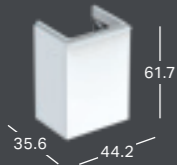

GEBERIT SMYLE SPINTELĖ KOMPAKTIŠKAM PRAUSTUVUI, SU VIENOMIS DURELĖMIS

Plotis	Aukštis	Gylis	Spalva / paviršius	Durys	Prekės kodas	Kaina be PVM
44.2 cm	61.7 cm	35.6 cm	balta, lakuotas labai blizgus	vyriai dešinėje	500.350.00.1	351.22
44.2 cm	61.7 cm	35.6 cm	lavos spalvos, matinis	vyriai dešinėje	500.350.JK.1	351.22
44.2 cm	61.7 cm	35.6 cm	smėlio pilka, lakuotas labai blizgus	vyriai dešinėje	500.350.JL.1	351.22
44.2 cm	61.7 cm	35.6 cm	karijos mediena, melamino dervos danga	vyriai dešinėje	500.350.JR.1	351.22
44.2 cm	61.7 cm	35.6 cm	balta, lakuotas labai blizgus	vyriai kairėje	500.351.00.1	351.22
44.2 cm	61.7 cm	35.6 cm	lavos spalvos, matinis	vyriai kairėje	500.351.JK.1	351.22
44.2 cm	61.7 cm	35.6 cm	smėlio pilka, lakuotas labai blizgus	vyriai kairėje	500.351.JL.1	351.22
44.2 cm	61.7 cm	35.6 cm	karijos mediena, melamino dervos danga	vyriai kairėje	500.351.JR.1	351.22