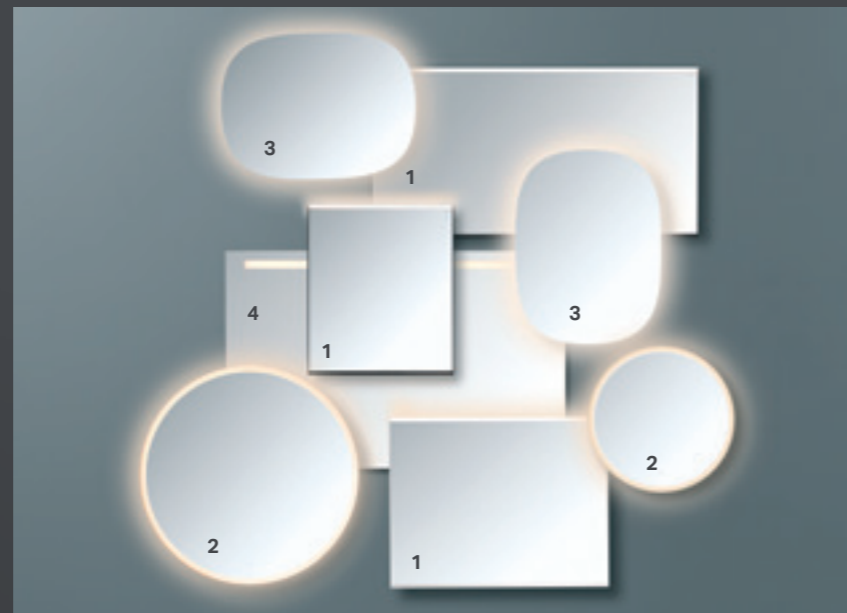

PLATI DIZAINŲ ĮVAIROVĖ

GEBERIT OPTION
VEIDRODŽIAI SU APŠVIETIMU

↑ Nestandartinės apskritos formos vonios kambaryje sukuria tradicinį, tačiau laikui nepavaldų vaizdą. Geberit asortimentą sudaro keturi apskritos formos veidrodžiai su apšvietimu dydžiai: 50, 60, 75 ir 90 cm skersmens.

PLATESNIS PRODUKTŲ ASORTIMENTAS

DAR DIDESNIAM PASIRINKIMUI

Reikalavimai vonios kambario dizainui būna įvairūs, tačiau tuo pat metu gana individualūs. Atsižvelgiant į tai, Geberit savo asortimente „Geberit Option“ serijoje siūlo net 40 skirtingų veidrodžių su apšvietimu. Šalia tradicinių kvadratinų veidrodžių formų siūlomos ir dvi naujos formos (ovali ir apskrita), kurios gerokai praplėtė vonios kambario dizaino galimybes. Geberit aukščiausios kokybės „Option Plus“ linijos kvadratiniai veidrodžiai turi ne tik aliuminį, bet ir matinės juodos spalvos rėmelį. Tuo tarpu papildomi dydžiai reiškia, jog šie veidrodžiai su apšvietimu ne tik dera prie įvairaus vonios kambario dizaino, bet ir puikiai telpa skirtingo dydžio ir formos patalpose.

GEBERIT OPTION PRODUKTŲ ASORTIMENTĄ SUDARO KETURI PAGRINDINIAI MODELIAI:

1. Aukščiausios kokybės „Geberit Option Plus Square“ veidrodžių linija, suteikianti maksimalų patogumą
2. „Geberit Option Round“ veidrodžių linija, skirta pirkėjams, vertinantiems dizaino tvarumą
3. „Geberit Option Oval“ veidrodžių linija, suteikianti išties didelę dizaino laisvę
4. Standartinė „Geberit Option Basic Square“ veidrodžių linija, skirta įvairaus dydžio vonios kambariams

NAUJAS TVIRTINIMO SPRENDIMAS LENGVAM IR PATIKIMAM PAKABINIMUI

Šis Geberit tvirtinimo sprendimas padės tvirtai ir be vargo pakabinti „Geberit Option“ veidrodžius su apšvietimu:

↑ Pritvirtinkite Geberit sieninį laikiklį.

↑ Pritvirtinę, galite 5 mm pakoreguoti jų aukštį.

↑ Norėdami stabilresnio ir saugesnio laikymosi ant sienos, pritvirtinkite papildomą laikiklį. Atsikabinimo padės išvengti papildoma jungiamoji detalė.

↑ Pakabinkite veidrodį. Patogiai įsitaisykite ir pasidžiaukite greitu ir nesudėtingu tvirtinimo būdu.

ŠILTA BALTA ŠVIESA JAUKESNEI ATMOSFERAI

Visi „Geberit Option“ veidrodžiai turi integruotą šviesos diodų apšvietimą, pasižymintį švelnia, neakinančia šviesa. Be to, buvo peržiūrėtas apšvietimo principas, spalvinę temperatūrą sureguliuojant iki šiltos baltos šviesos (3 000 kelvynų), kuri ne tik puikiai pabrėžia detales, bet ir sukuria jaukią atmosferą. Naujasis „Geberit Option“ veidrodžio su apšvietimu veikimo principas užtikrina idealų patalpos, veidrodinio atvaizdo ir praustuvo apšvietimą. Tuo tarpu veidrodžio dizainas ir funkcijos priklauso nuo pasirinkto modelio.