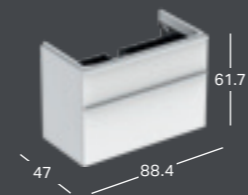

GEBERIT SMYLE SQUARE SPINTELĖ PRAUSTUVUI, SU DVIEM STALČIAIS

Plotis	Aukštis	Gylis	Spalva / paviršius	Prekės kodas	Kaina be PVM
88.4 cm	61.7 cm	47 cm	balta, lakuotas labai blizgus	500.354.00.1	809.28
88.4 cm	61.7 cm	47 cm	lavos spalvos, matinis	500.354.JK.1	809.28
88.4 cm	61.7 cm	47 cm	smėlio pilka, lakuotas labai blizgus	500.354.JL.1	809.28
88.4 cm	61.7 cm	47 cm	karijos mediena, melamino dervos danga	500.354.JR.1	809.28