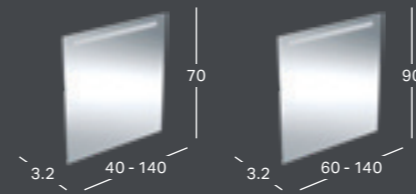

GEBERIT OPTION VEIDRODŽIAI IR VEIDRODINĖS SPINTELĖS

GEBERIT OPTION BASIC SQUARE VEIDRODIS SU APŠVIETIMU, APŠVIETIMAS VIRŠUJE

Plotis	Aukštis	Gylis	Spalva / paviršius	Prekės kodas	Kaina be PVM
40 cm	70 cm	3.2 cm	aliuminis anoduotas	502.803.00.1	228.63
50 cm	70 cm	3.2 cm	aliuminis anoduotas	502.804.00.1	238.36
60 cm	70 cm	3.2 cm	aliuminis anoduotas	502.805.00.1	252.95
70 cm	70 cm	3.2 cm	aliuminis anoduotas	502.806.00.1	262.68
80 cm	70 cm	3.2 cm	aliuminis anoduotas	502.807.00.1	274.84
90 cm	70 cm	3.2 cm	aliuminis anoduotas	502.808.00.1	284.57
100 cm	70 cm	3.2 cm	aliuminis anoduotas	502.809.00.1	311.33
120 cm	70 cm	3.2 cm	aliuminis anoduotas	502.810.00.1	333.22
140 cm	70 cm	3.2 cm	aliuminis anoduotas	502.811.00.1	355.11
60 cm	90 cm	3.2 cm	aliuminis anoduotas	502.812.00.1	304.03
80 cm	90 cm	3.2 cm	aliuminis anoduotas	502.813.00.1	328.35
100 cm	90 cm	3.2 cm	aliuminis anoduotas	502.814.00.1	364.84
120 cm	90 cm	3.2 cm	aliuminis anoduotas	502.815.00.1	411.05
140 cm	90 cm	3.2 cm	aliuminis anoduotas	502.816.00.1	457.26