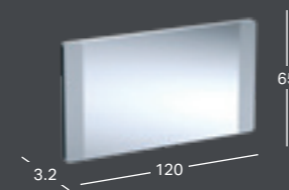

GEBERIT OPTION SQUARE VEIDRODIS SU APŠVIETIMU, APŠVIETIMAS DVIPUSIS

Plotis	Aukštis	Gylis	Prekės kodas	Kaina be PVM
120 cm	65 cm	3 cm	819220000	1,485.39