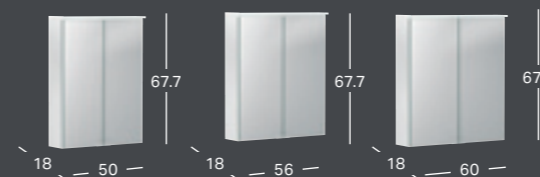

**GEBERIT OPTION ROUND VEIDRODIS SU APŠVIETIMU, SU TIESIOGINIU IR NETIESIOGINIU APŠVIETIMU**

Plotis	Gylis	Prekės kodas	Kaina be PVM
ø 50 cm	3.5 cm	502.796.00.1	462.13
ø 60 cm	3.5 cm	502.797.00.1	522.93
ø 75 cm	3.5 cm	502.798.00.1	595.90
ø 90 cm	3.5 cm	502.799.00.1	681.03

**GEBERIT OPTION OVAL VEIDRODIS SU NETIESIOGINIU APŠVIETIMU**

Veidrodį galite kabinti horizontaliai arba vertikaliai

Plotis	Aukštis	Gylis	Prekės kodas	Kaina be PVM
60 cm	80 cm	3 cm	502.800.00.1	340.52

**GEBERIT OPTION BASIC VEIDRODINĖ SPINTELĖ SU APŠVIETIMU IR DVEJOMIS DURELĖMIS**